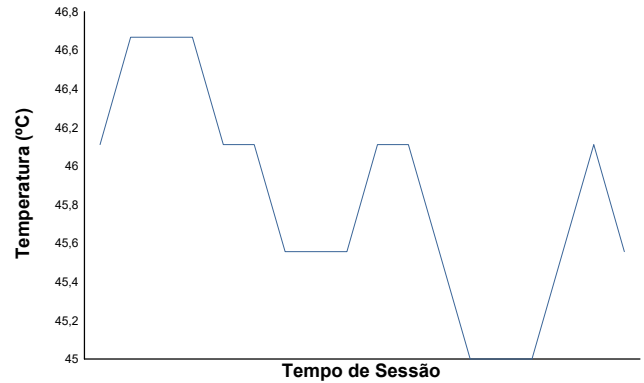

Pressão

Temperatura da pista