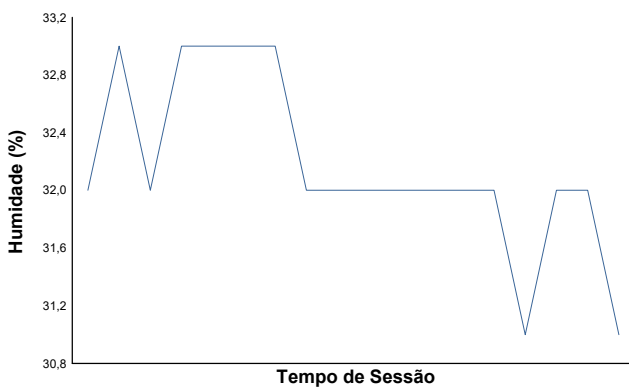

ESTORIL RACING WEEKEND 3 e 4 Julho 2026

CATERHAM MOTORSPORT IBERIA 340R / LADIES CUP

RACE 3

Boletim meteorológico

Temperatura do ar

Temperatura da pista

Humidade

Pressão

Velocidade do vento

Direção do Vento

Norte=0°/360° Este=90° Sul=180° Oeste=270°

Estado da pista: **SECO**