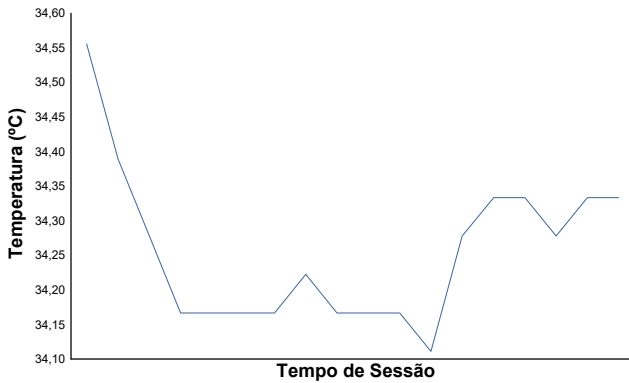

ESTORIL RACING WEEKEND 3 e 4 Julho 2026

CATERHAM MOTORSPORT IBERIA 340R / LADIES CUP

RACE 3

Boletim meteorológico

Temperatura do ar

Temperatura da pista

Humidade

Pressão

Velocidade do vento

Direção do Vento

Norte=0°/360° Este=90° Sul=180° Oeste=270°

Estado da pista: **SECO**