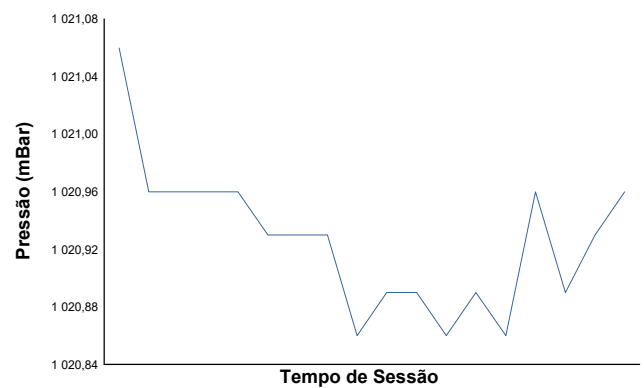

Velocidade do vento

Direção do Vento

Norte=0°/360° Este=90° Sul=180° Oeste=270°

Estado da pista: **SECO**