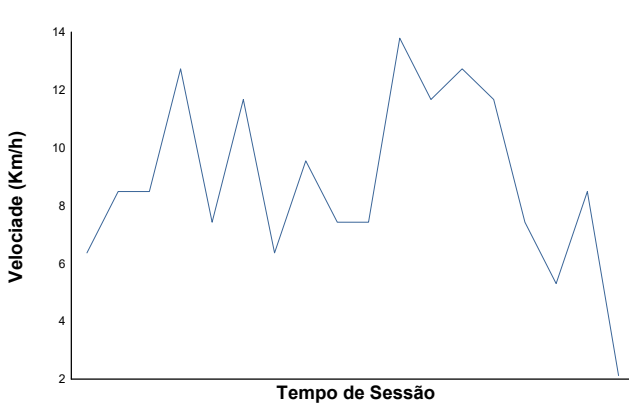

Velocidade do vento

Direção do Vento

Norte=0°/360° Este=90° Sul=180° Oeste=270°

Estado da pista: **SECO**