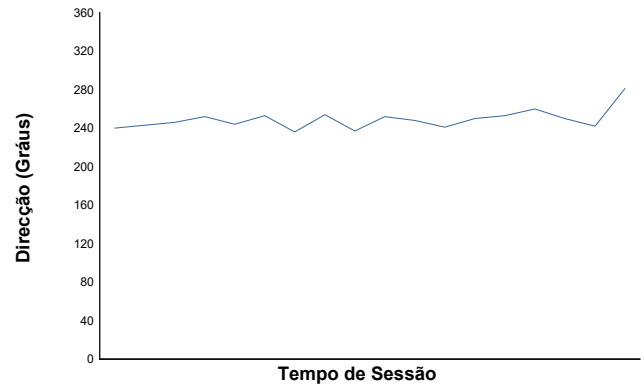

ESTORIL RACING WEEKEND 3 e 4 Julho 2026

CATERHAM MOTORSPORT IBERIA 340R / LADIES CUP

RACE 3

Boletim meteorológico

Temperatura do ar

Temperatura da pista

Humidade

Pressão

Velocidade do vento

Direção do Vento

Norte=0°/360° Este=90° Sul=180° Oeste=270°

Estado da pista: **SECO**