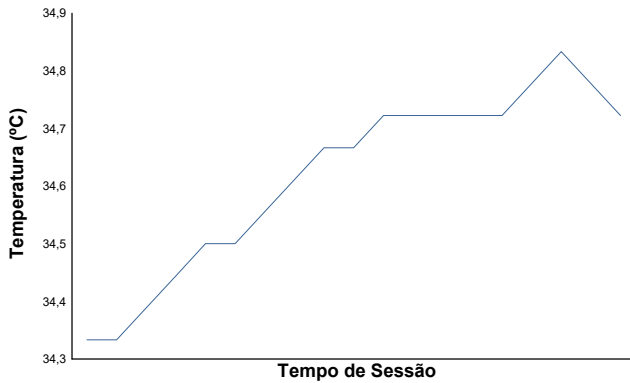

Humidade

ESTORIL RACING WEEKEND 3 e 4 Julho 2026

CATERHAM MOTORSPORT IBERIA 340R / LADIES CUP

RACE 1

Boletim meteorológico

Temperatura do ar