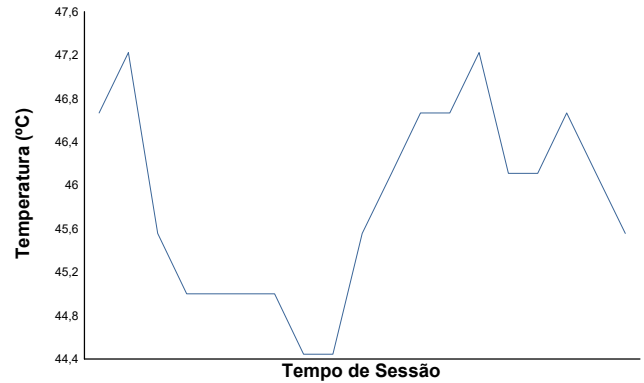

Pressão

Temperatura da pista