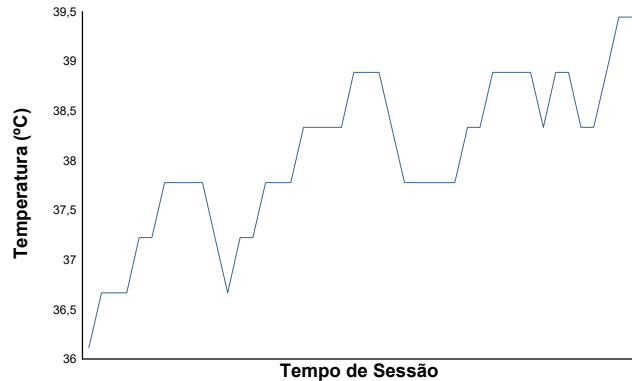

ESTORIL RACING WEEKEND 3 e 4 Julho 2026

CATERHAM MOTORSPORT IBERIA 340R / LADIES CUP PRIVATE 1

Boletim meteorológico

Temperatura do ar

Temperatura da pista

Humidade

Pressão

Velocidade do vento

Direcção do Vento

Norte=0°/360° Este=90° Sul=180° Oeste=270°

Estado da pista: **SECO**