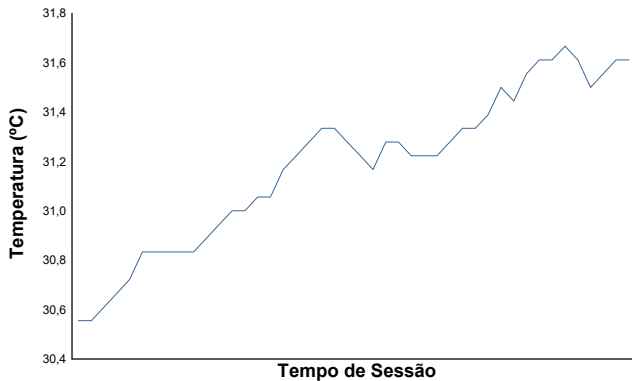

Humidade

ESTORIL RACING WEEKEND 3 e 4 Julho 2026

CATERHAM MOTORSPORT IBERIA 340R / LADIES CUP PRIVATE 1

Boletim meteorológico

Temperatura do ar