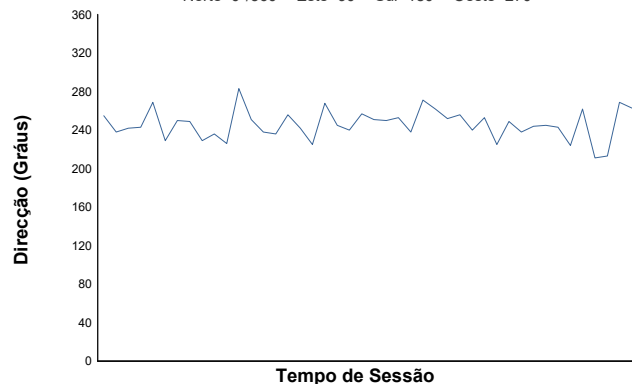

ESTORIL RACING WEEKEND 3 e 4 Julho 2026

CATERHAM MOTORSPORT IBERIA 340R / LADIES CUP PRIVATE 1

Boletim meteorológico

Temperatura do ar

Temperatura da pista

Humidade

Pressão

Velocidade do vento

Direcção do Vento

Norte=0°/360° Este=90° Sul=180° Oeste=270°

Estado da pista: **SECO**