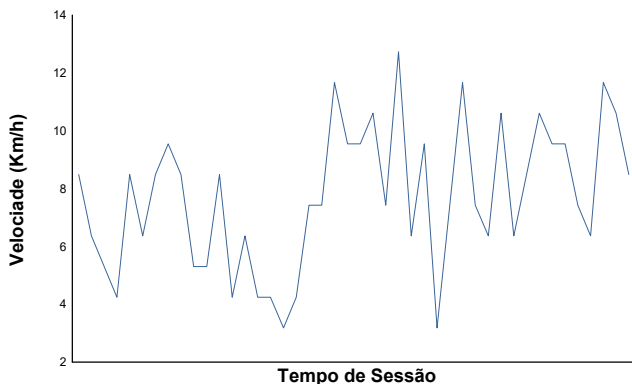

ESTORIL RACING WEEKEND 3 e 4 Julho 2026

CATERHAM MOTORSPORT IBERIA 340R / LADIES CUP PRIVATE 1

Boletim meteorológico

Temperatura do ar

Temperatura da pista

Humidade

Pressão

Velocidade do vento

Direcção do Vento

Norte=0°/360° Este=90° Sul=180° Oeste=270°

Estado da pista: **SECO**