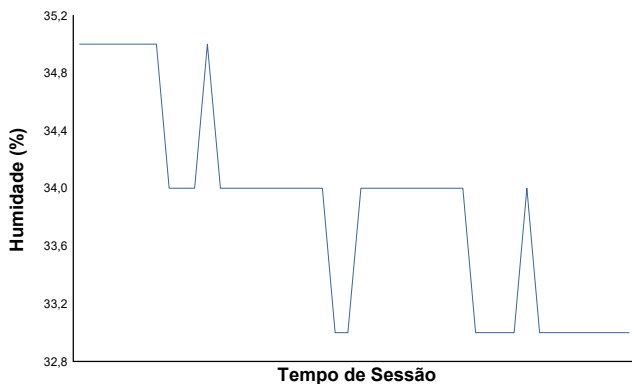

Velocidade do vento

Humidade