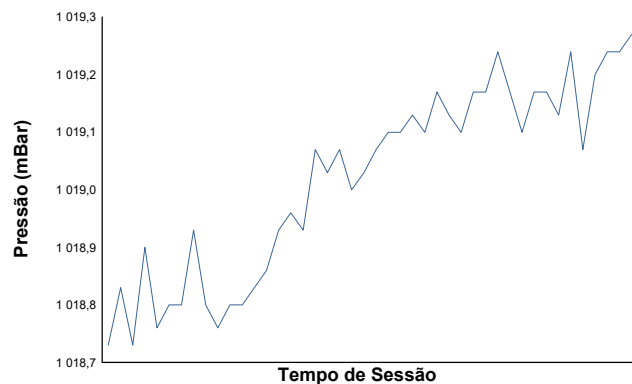

ESTORIL RACING WEEKEND 3 e 4 Julho 2026

CATERHAM MOTORSPORT IBERIA 340R / LADIES CUP PRIVATE 1

Boletim meteorológico

Temperatura do ar

Temperatura da pista

Humidade

Pressão

Velocidade do vento

Direcção do Vento

Norte=0°/360° Este=90° Sul=180° Oeste=270°

Estado da pista: **SECO**