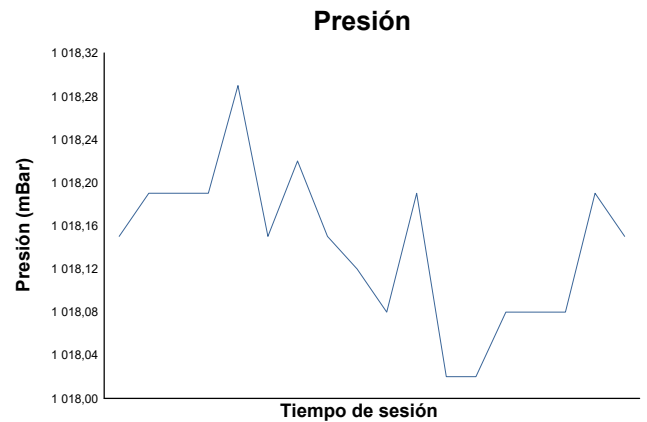

ESBK ESTORIL 19, 20 y 21 JUNIO 2026
YAMAHA R7
CARRERA 2

Informe meteorológico

Estado de pista: **SECO**