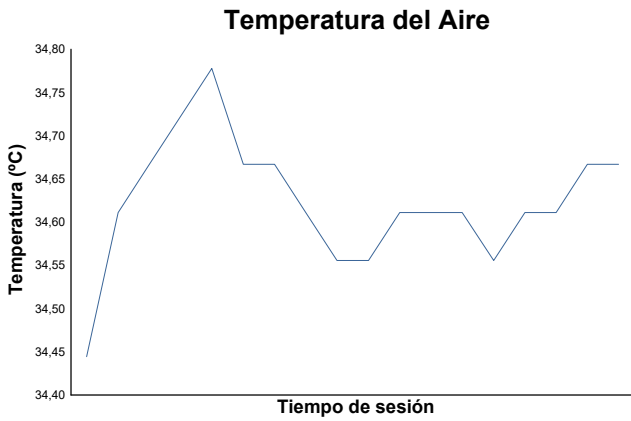

ESBK ESTORIL 19, 20 y 21 JUNIO 2026
YAMAHA R7
CARRERA 2

Informe meteorológico

Estado de pista: **SECO**