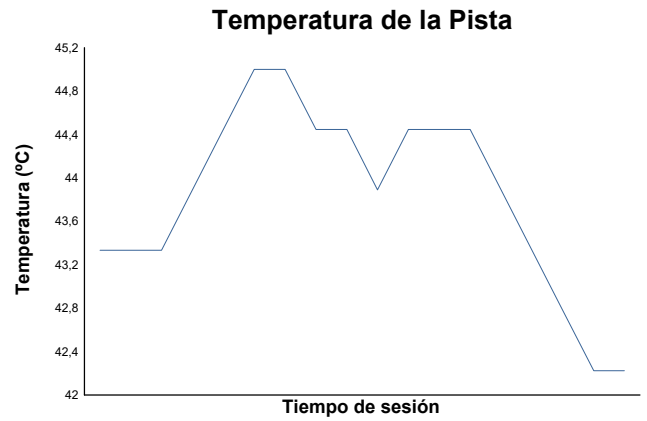

ESBK ESTORIL 19, 20 y 21 JUNIO 2026
YAMAHA R7
CARRERA 2

Informe meteorológico

Estado de pista: **SECO**