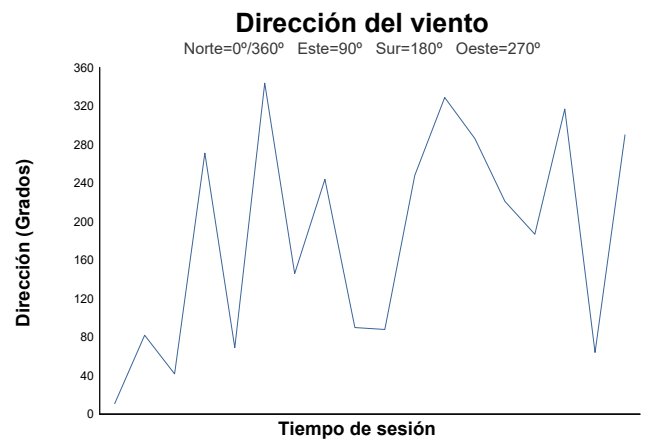

ESBK ESTORIL 19, 20 y 21 JUNIO 2026
YAMAHA R7
CARRERA 2

Informe meteorológico

Estado de pista: **SECO**