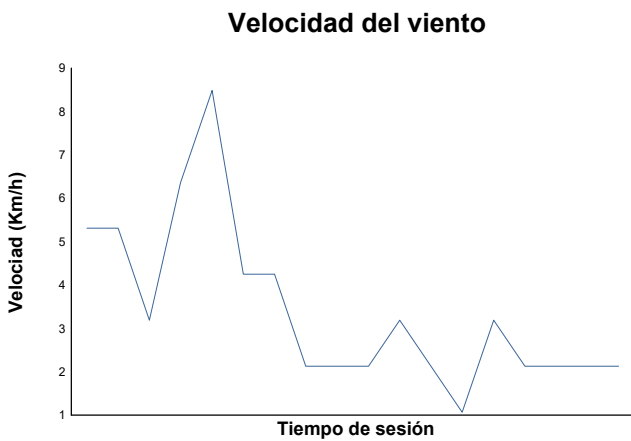

ESBK ESTORIL 19, 20 y 21 JUNIO 2026
YAMAHA R7
CARRERA 2

Informe meteorológico

Estado de pista: **SECO**