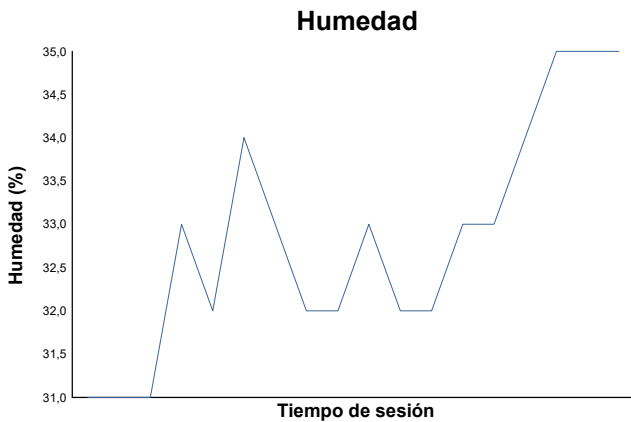

ESBK ESTORIL 19, 20 y 21 JUNIO 2026
YAMAHA R7
CARRERA 2

Informe meteorológico

Estado de pista: **SECO**