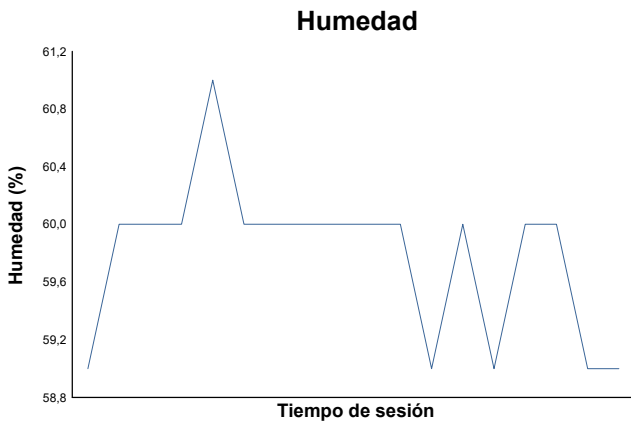

ESBK ESTORIL 19, 20 y 21 JUNIO 2026
YAMAHA R7
CARRERA 1

Informe meteorológico

Estado de pista: **SECO**