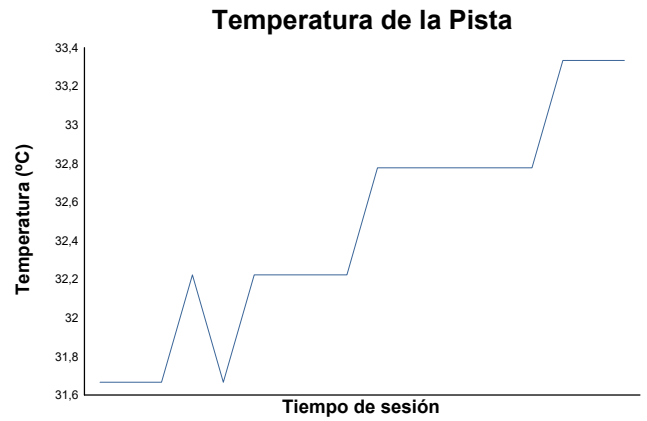

ESBK ESTORIL 19, 20 y 21 JUNIO 2026
YAMAHA R7
CARRERA 1

Informe meteorológico

Estado de pista: **SECO**