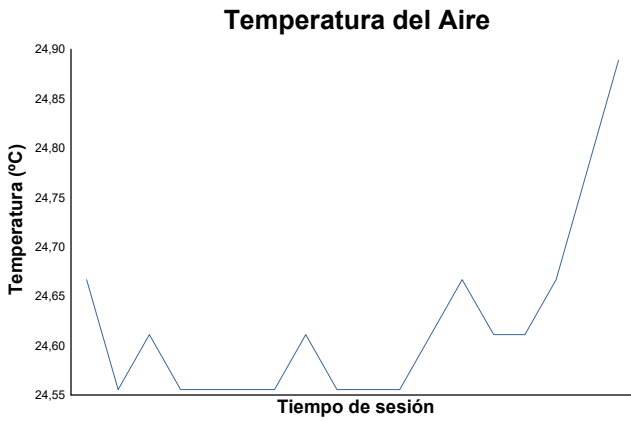

ESBK ESTORIL 19, 20 y 21 JUNIO 2026
YAMAHA R7
CARRERA 1

Informe meteorológico

Estado de pista: **SECO**