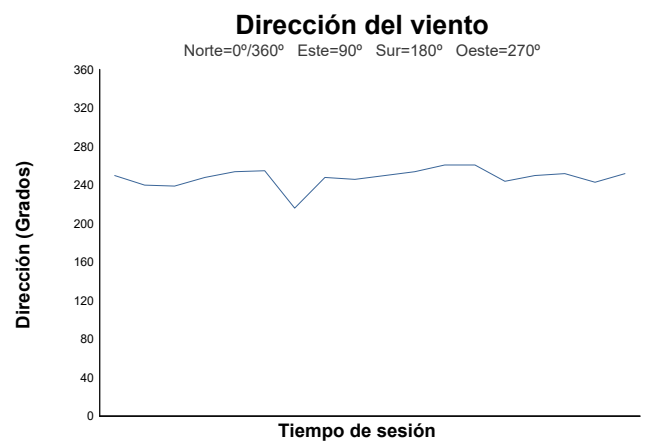

ESBK ESTORIL 19, 20 y 21 JUNIO 2026
YAMAHA R7
CARRERA 1

Informe meteorológico

Estado de pista: **SECO**