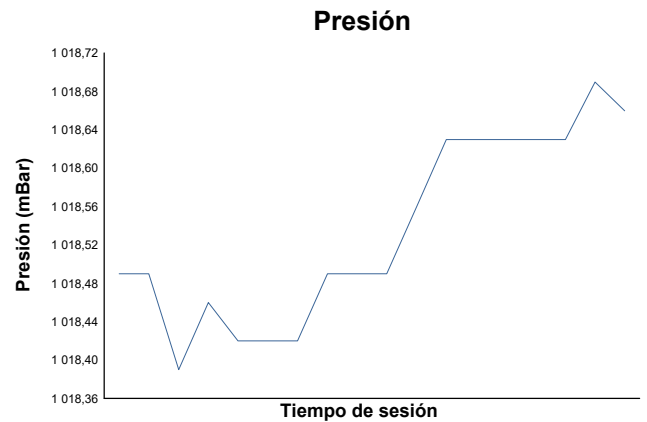

ESBK ESTORIL 19, 20 y 21 JUNIO 2026
YAMAHA R7
CARRERA 1

Informe meteorológico

Estado de pista: **SECO**