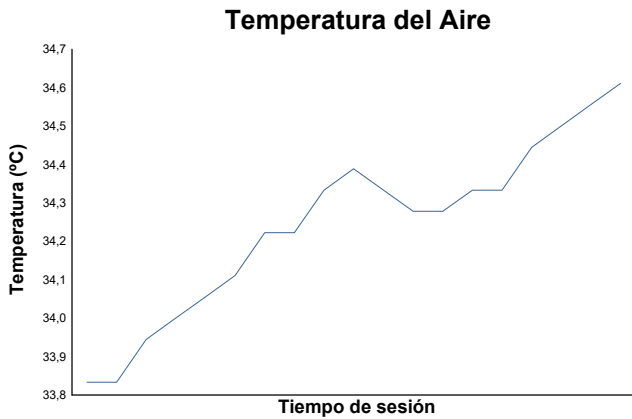

ESBK ESTORIL 19, 20 y 21 JUNIO 2026
SUPERSPORT 300
CARRERA 2

Informe meteorológico

Estado de pista: **SECO**