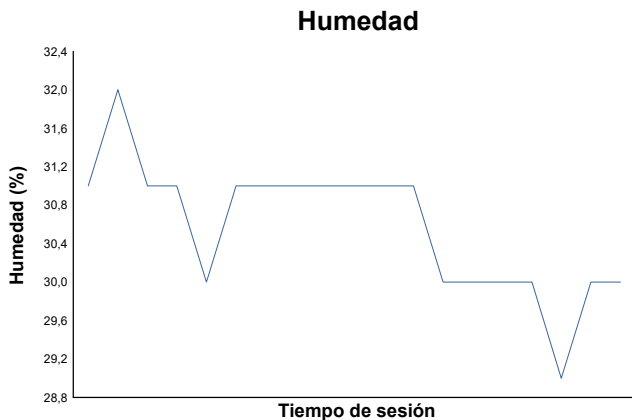

ESBK ESTORIL 19, 20 y 21 JUNIO 2026
SUPERSPORT 300
CARRERA 2

Informe meteorológico

Estado de pista: **SECO**