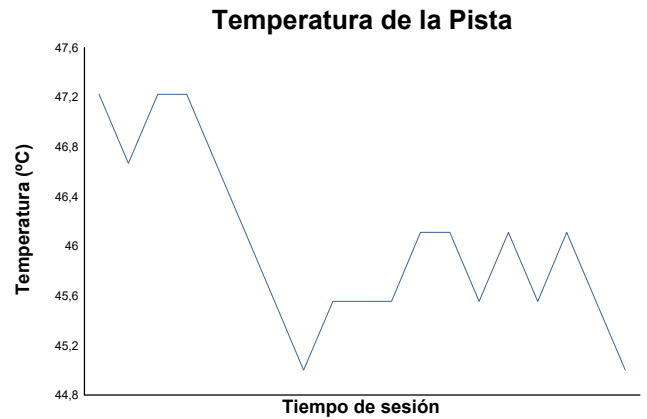

ESBK ESTORIL 19, 20 y 21 JUNIO 2026
SUPERSPORT 300
CARRERA 2

Informe meteorológico

Estado de pista: **SECO**