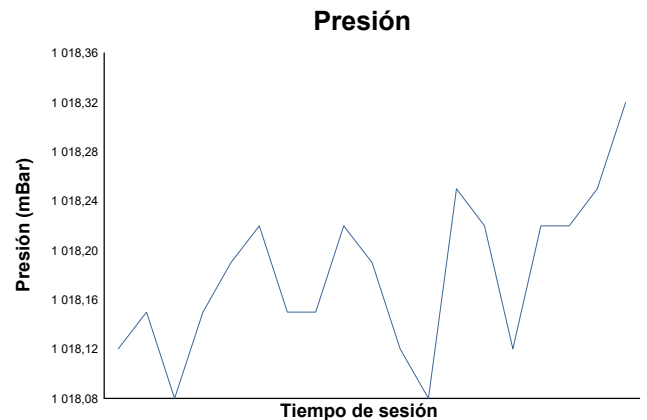

ESBK ESTORIL 19, 20 y 21 JUNIO 2026
SUPERSPORT 300
CARRERA 2

Informe meteorológico

Estado de pista: **SECO**