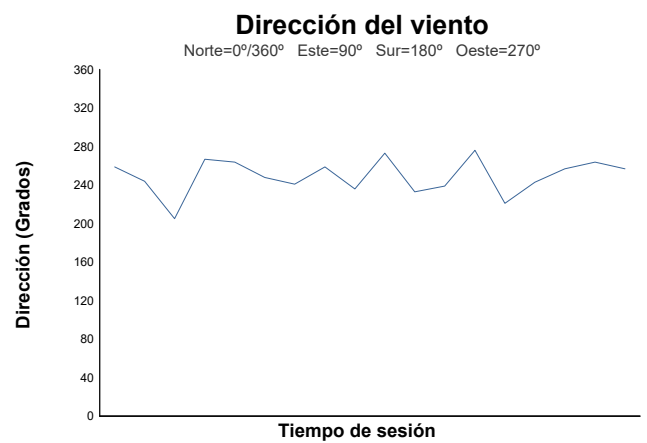

ESBK ESTORIL 19, 20 y 21 JUNIO 2026
SUPERSPORT 300
CARRERA 1

Informe meteorológico

Estado de pista: **SECO**