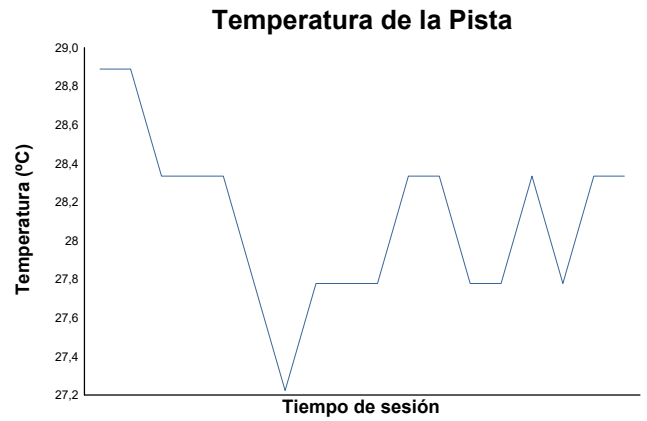

ESBK ESTORIL 19, 20 y 21 JUNIO 2026
SUPERSPORT 300
CARRERA 1

Informe meteorológico

Estado de pista: **SECO**