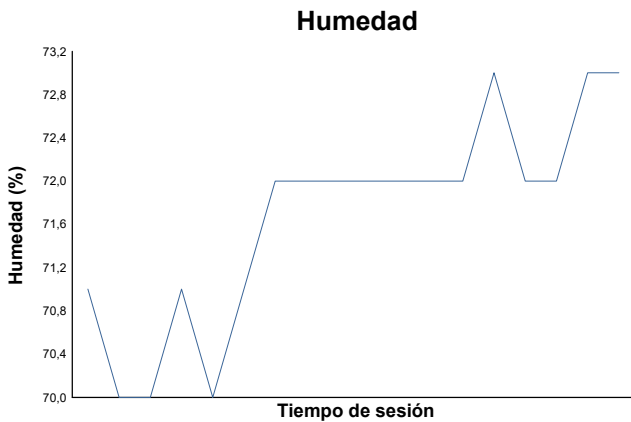

ESBK ESTORIL 19, 20 y 21 JUNIO 2026
SUPERSPORT 300
CARRERA 1

Informe meteorológico

Estado de pista: **SECO**