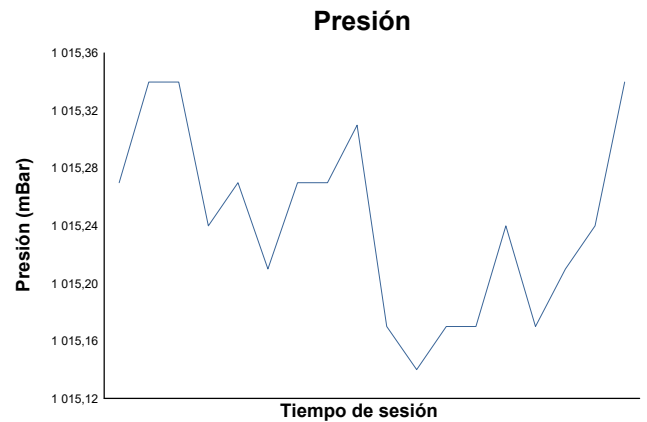

ESBK ESTORIL 19, 20 y 21 JUNIO 2026
SUPERSPORT 300
CARRERA 1

Informe meteorológico

Estado de pista: **SECO**