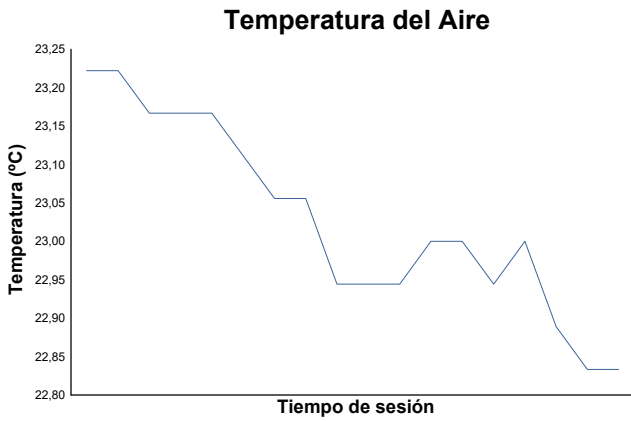

ESBK ESTORIL 19, 20 y 21 JUNIO 2026
SUPERSPORT 300
CARRERA 1

Informe meteorológico

Estado de pista: **SECO**