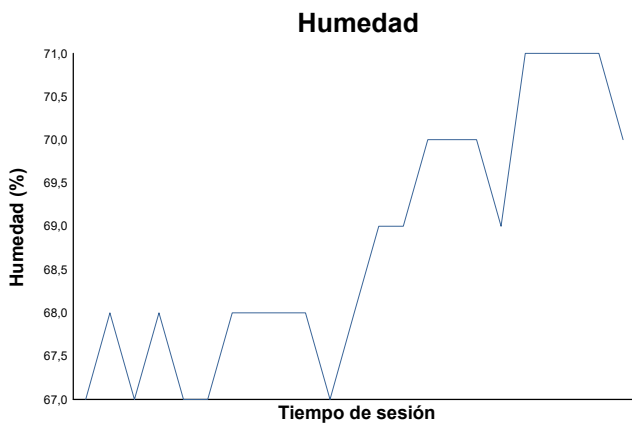

**ESBK ESTORIL 19, 20 y 21 JUNIO 2026**

**SBK  
CARRERA 1**

**Informe meteorológico**

Estado de pista: **SECO**