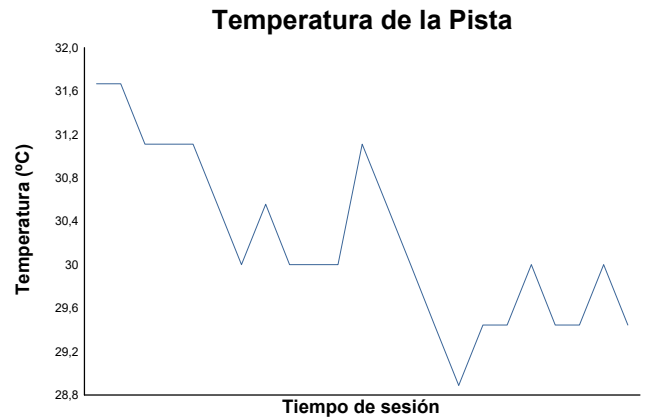

**ESBK ESTORIL 19, 20 y 21 JUNIO 2026**

**SBK  
CARRERA 1**

**Informe meteorológico**

Estado de pista: **SECO**