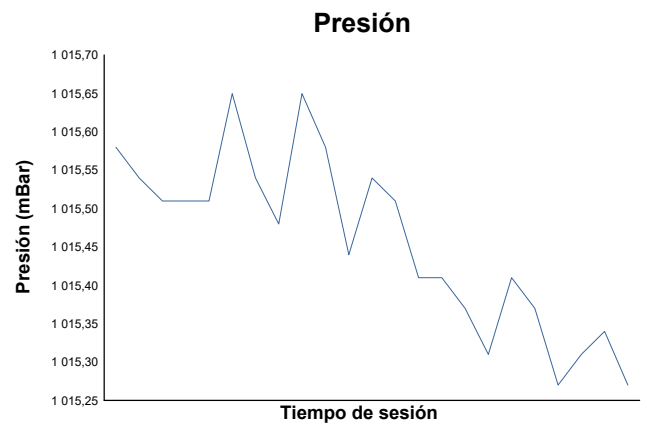

**ESBK ESTORIL 19, 20 y 21 JUNIO 2026**

**SBK  
CARRERA 1**

**Informe meteorológico**

Estado de pista: **SECO**