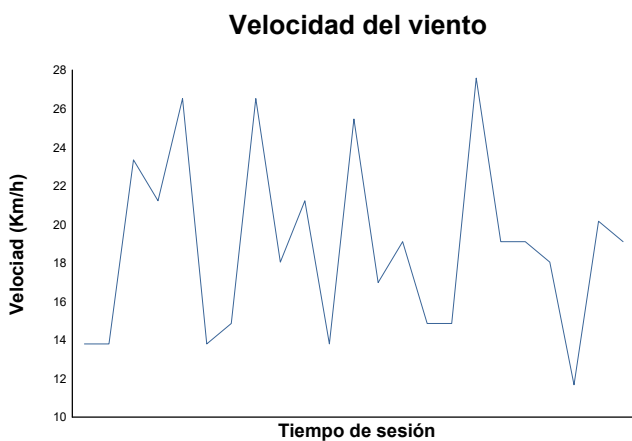

**ESBK ESTORIL 19, 20 y 21 JUNIO 2026**

**SBK  
CARRERA 1**

**Informe meteorológico**

Estado de pista: **SECO**