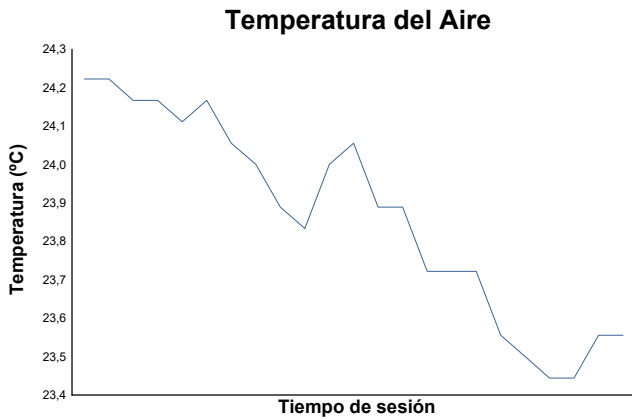

**ESBK ESTORIL 19, 20 y 21 JUNIO 2026**

**SBK  
CARRERA 1**

**Informe meteorológico**

Estado de pista: **SECO**