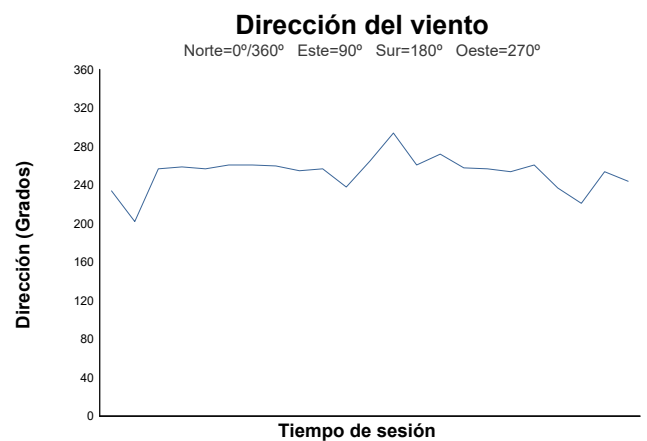

**ESBK ESTORIL 19, 20 y 21 JUNIO 2026**

**SBK  
CARRERA 1**

**Informe meteorológico**

Estado de pista: **SECO**