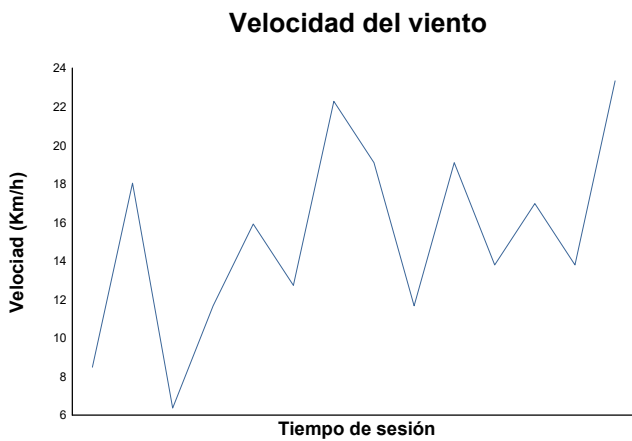

ESBK ESTORIL 19, 20 y 21 JUNIO 2026
SUPERSPORT
CARRERA 1 a

Informe meteorológico

Estado de pista: **SECO**