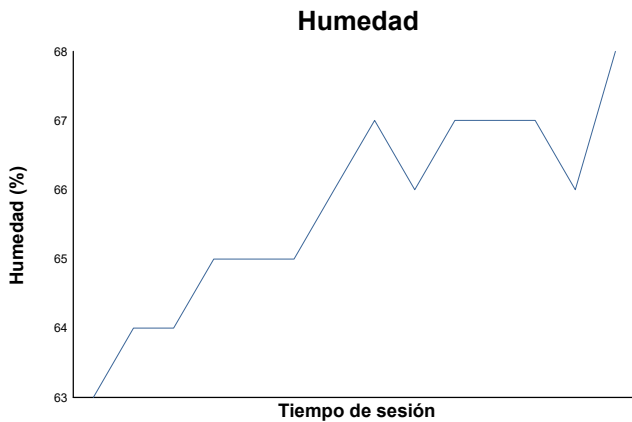

ESBK ESTORIL 19, 20 y 21 JUNIO 2026
SUPERSPORT
CARRERA 1 a

Informe meteorológico

Estado de pista: **SECO**