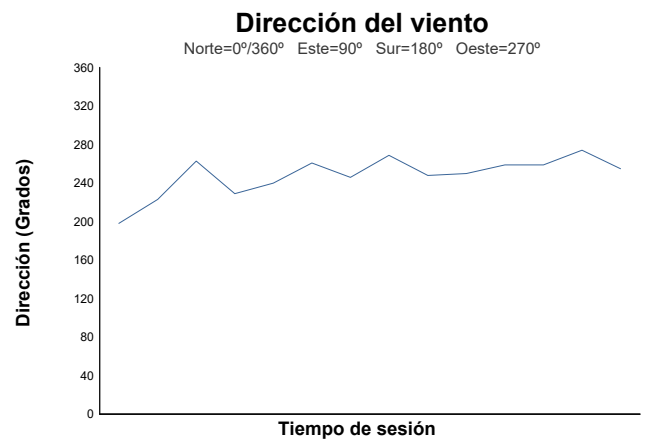

ESBK ESTORIL 19, 20 y 21 JUNIO 2026
SUPERSPORT
CARRERA 1 a

Informe meteorológico

Estado de pista: **SECO**