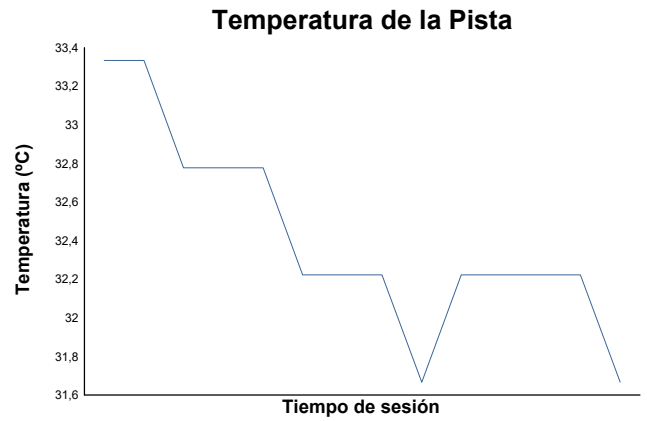

ESBK ESTORIL 19, 20 y 21 JUNIO 2026
SUPERSPORT
CARRERA 1 a

Informe meteorológico

Estado de pista: **SECO**