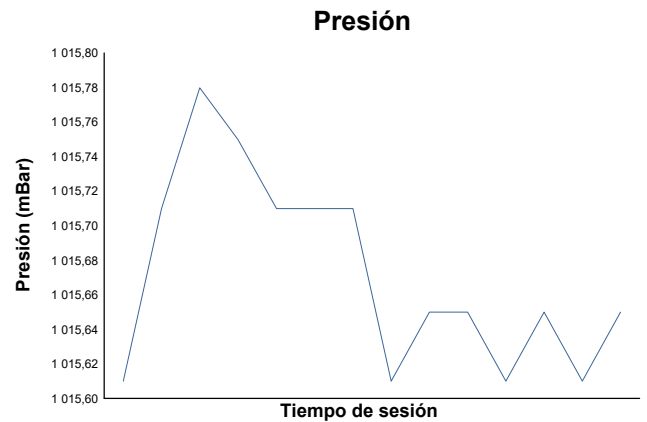

ESBK ESTORIL 19, 20 y 21 JUNIO 2026
SUPERSPORT
CARRERA 1 a

Informe meteorológico

Estado de pista: **SECO**