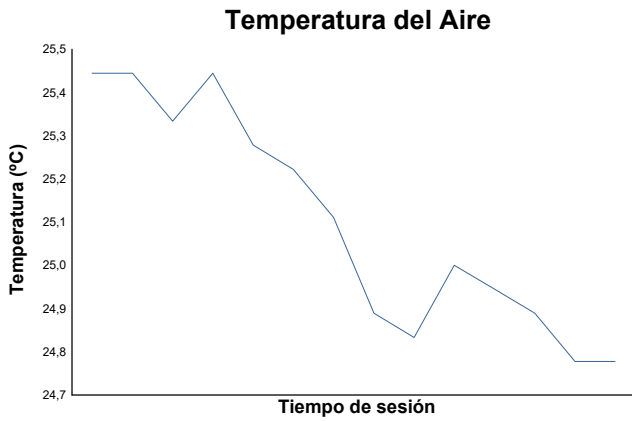

ESBK ESTORIL 19, 20 y 21 JUNIO 2026
SUPERSPORT
CARRERA 1 a

Informe meteorológico

Estado de pista: **SECO**