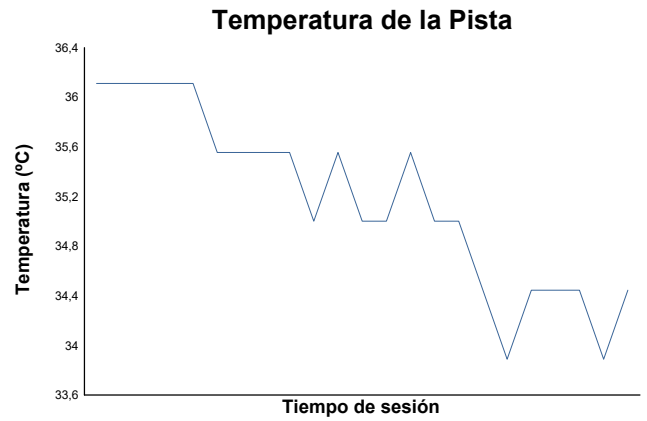

ESBK ESTORIL 19, 20 y 21 JUNIO 2026
SPORTBIKE
CARRERA 1

Informe meteorológico

Estado de pista: **SECO**