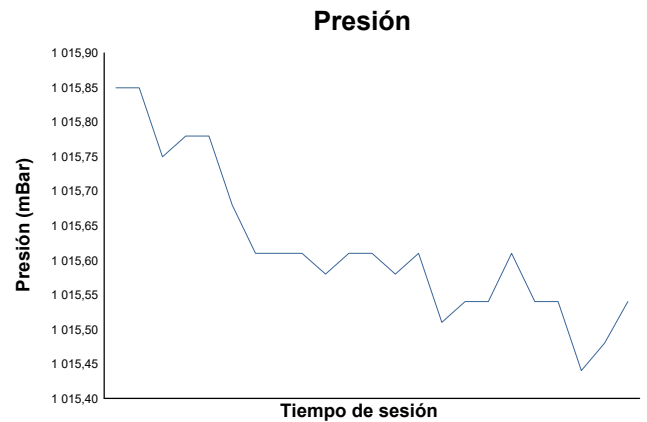

ESBK ESTORIL 19, 20 y 21 JUNIO 2026
SPORTBIKE
CARRERA 1

Informe meteorológico

Estado de pista: **SECO**