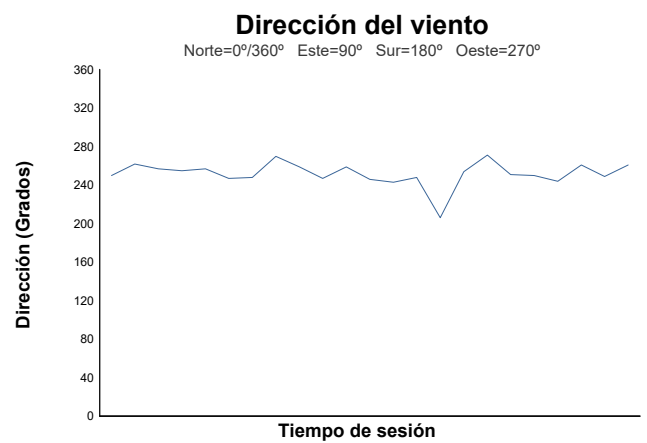

ESBK ESTORIL 19, 20 y 21 JUNIO 2026
SPORTBIKE
CARRERA 1

Informe meteorológico

Estado de pista: **SECO**