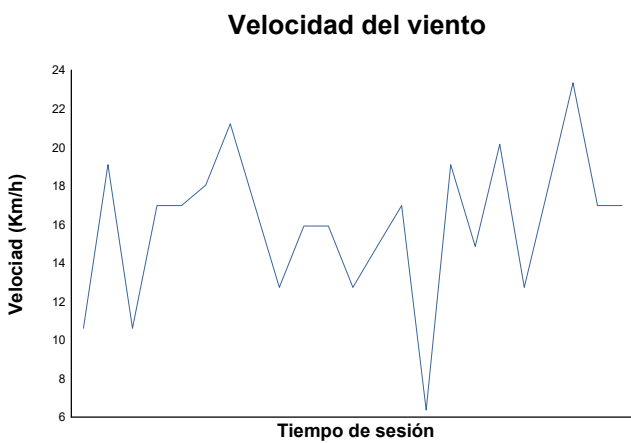

ESBK ESTORIL 19, 20 y 21 JUNIO 2026
SPORTBIKE
CARRERA 1

Informe meteorológico

Estado de pista: **SECO**