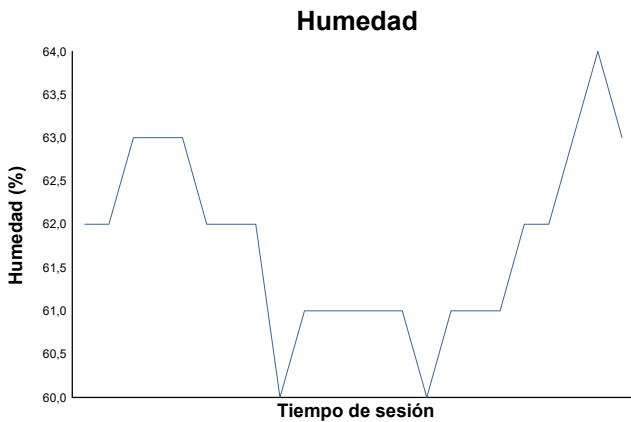

ESBK ESTORIL 19, 20 y 21 JUNIO 2026
SPORTBIKE
CARRERA 1

Informe meteorológico

Estado de pista: **SECO**