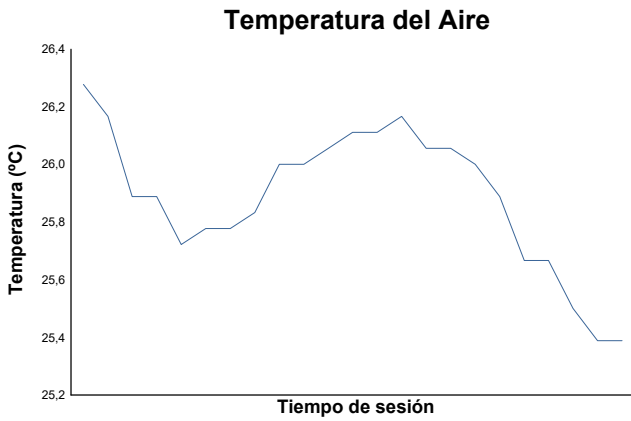

ESBK ESTORIL 19, 20 y 21 JUNIO 2026
SPORTBIKE
CARRERA 1

Informe meteorológico

Estado de pista: **SECO**