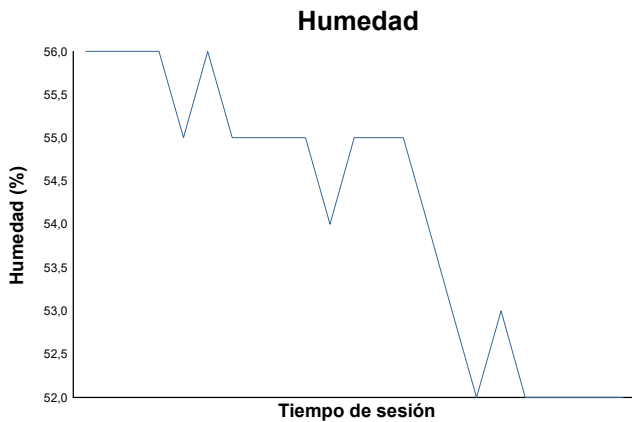

ESBK ESTORIL 19, 20 y 21 JUNIO 2026
ESBK TALENT
CARRERA 2

Informe meteorológico

Estado de pista: **SECO**