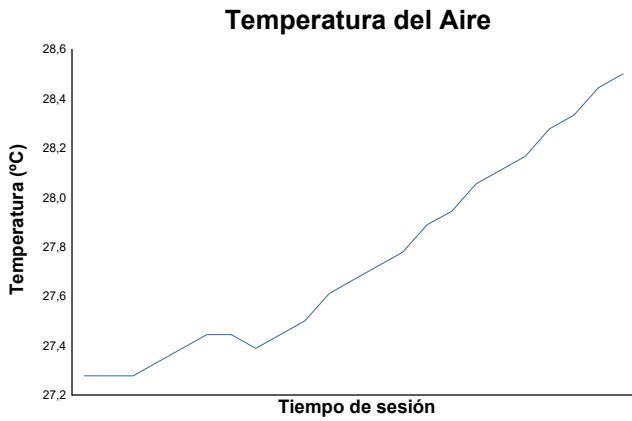

ESBK ESTORIL 19, 20 y 21 JUNIO 2026
ESBK TALENT
CARRERA 2

Informe meteorológico

Estado de pista: **SECO**