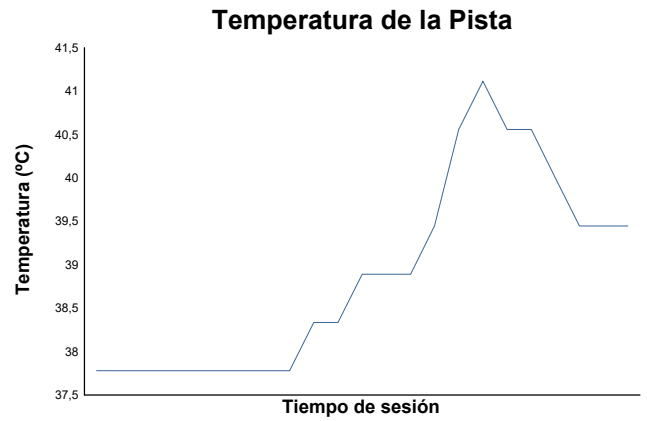

ESBK ESTORIL 19, 20 y 21 JUNIO 2026
ESBK TALENT
CARRERA 2

Informe meteorológico

Estado de pista: **SECO**