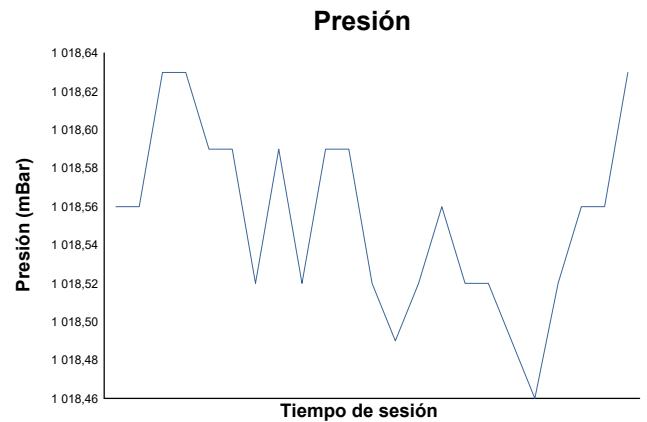

ESBK ESTORIL 19, 20 y 21 JUNIO 2026
ESBK TALENT
CARRERA 2

Informe meteorológico

Estado de pista: **SECO**