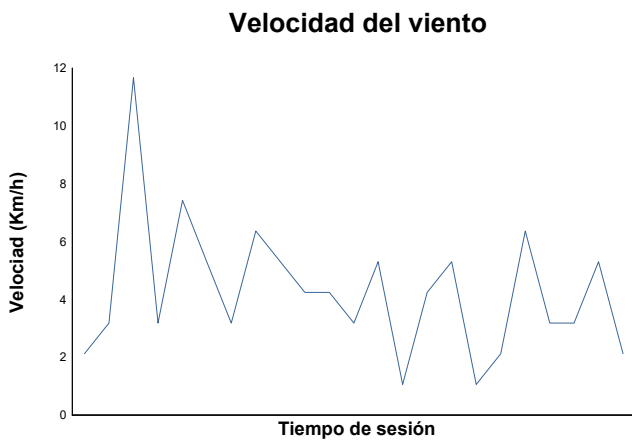

ESBK ESTORIL 19, 20 y 21 JUNIO 2026
ESBK TALENT
CARRERA 2

Informe meteorológico

Estado de pista: **SECO**