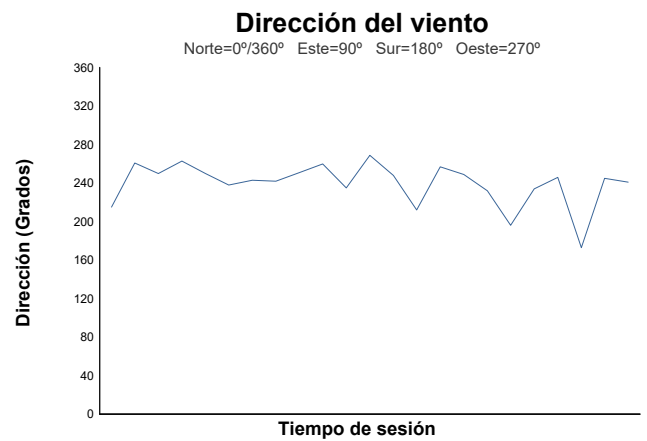

ESBK ESTORIL 19, 20 y 21 JUNIO 2026
ESBK TALENT
CARRERA 2

Informe meteorológico

Estado de pista: **SECO**