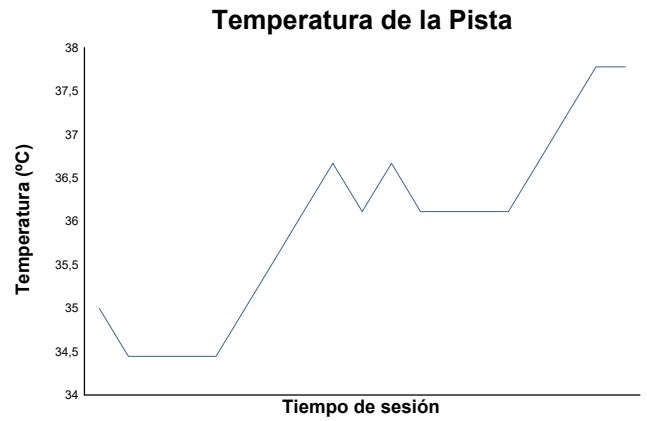

**ESBK ESTORIL 19, 20 y 21 JUNIO 2026**  
**PRE-TALENT**  
**CARRERA 2**

Informe meteorológico

Estado de pista: **SECO**