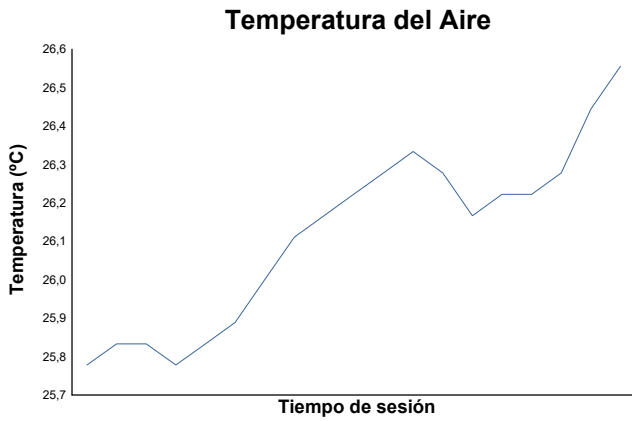

**ESBK ESTORIL 19, 20 y 21 JUNIO 2026**  
**PRE-TALENT**  
**CARRERA 2**

Informe meteorológico

Estado de pista: **SECO**