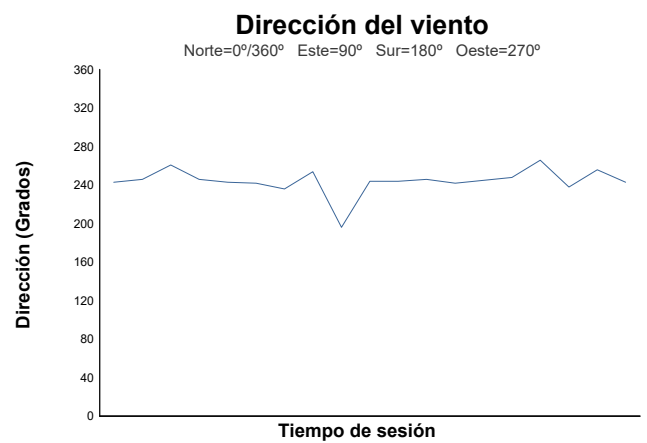

**ESBK ESTORIL 19, 20 y 21 JUNIO 2026**  
**PRE-TALENT**  
**CARRERA 2**

Informe meteorológico

Estado de pista: **SECO**