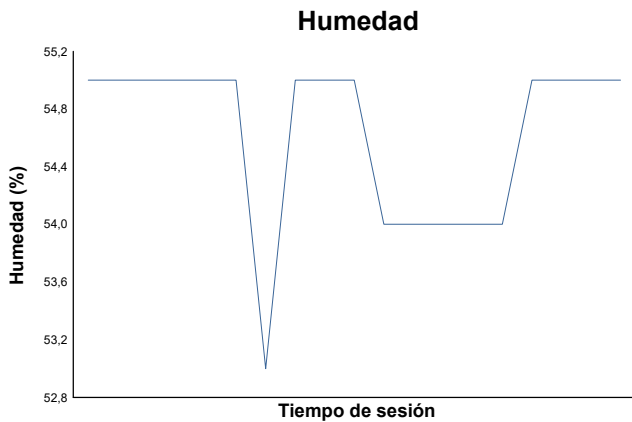

**ESBK ESTORIL 19, 20 y 21 JUNIO 2026**  
**PRE-TALENT**  
**CARRERA 2**

Informe meteorológico

Estado de pista: **SECO**