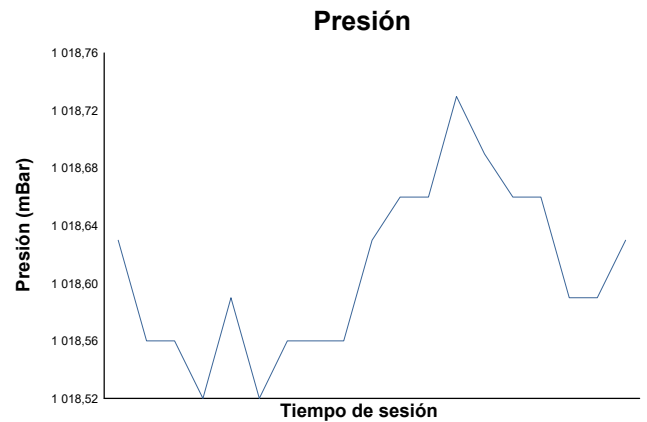

**ESBK ESTORIL 19, 20 y 21 JUNIO 2026**  
**PRE-TALENT**  
**CARRERA 2**

Informe meteorológico

Estado de pista: **SECO**