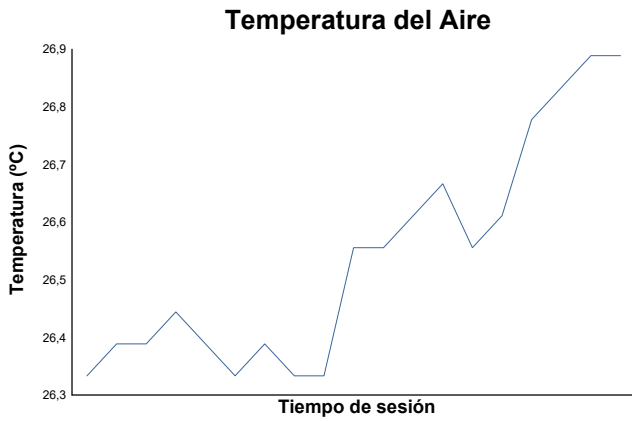

ESBK ESTORIL 19, 20 y 21 JUNIO 2026
PRE-TALENT
CARRERA 1

Informe meteorológico

Estado de pista: **SECO**