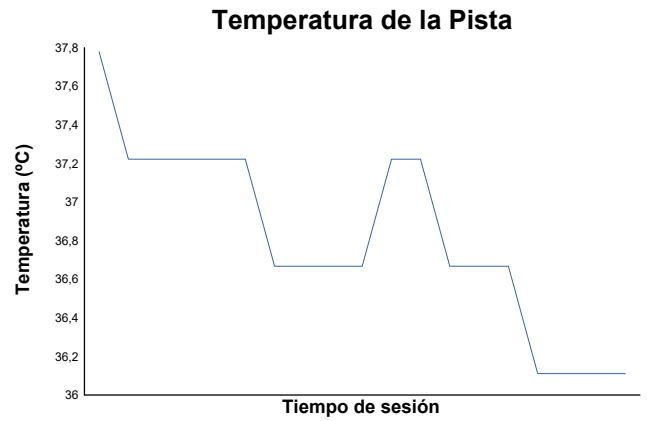

ESBK ESTORIL 19, 20 y 21 JUNIO 2026
PRE-TALENT
CARRERA 1

Informe meteorológico

Estado de pista: **SECO**