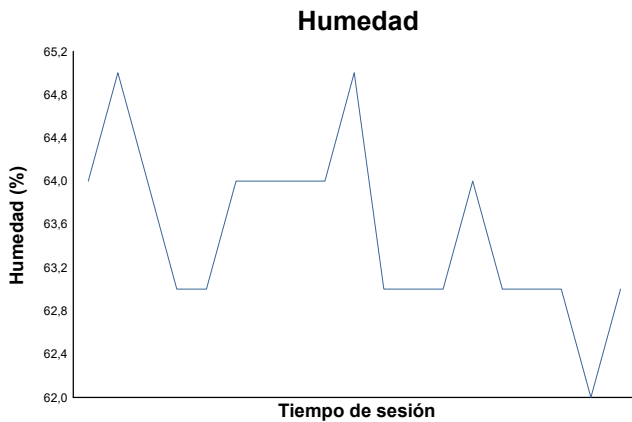

ESBK ESTORIL 19, 20 y 21 JUNIO 2026
PRE-TALENT
CARRERA 1

Informe meteorológico

Estado de pista: **SECO**