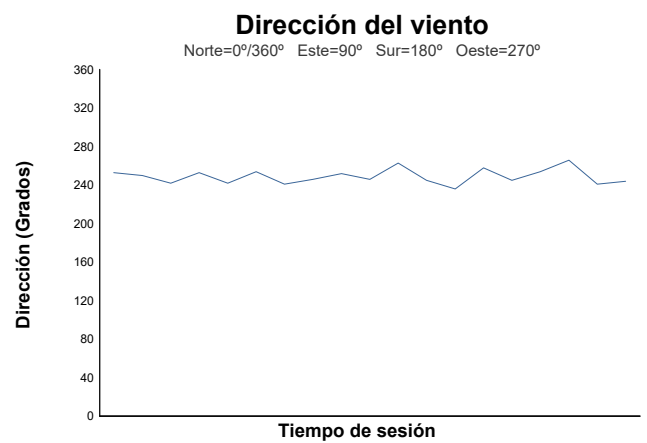

ESBK ESTORIL 19, 20 y 21 JUNIO 2026
PRE-TALENT
CARRERA 1

Informe meteorológico

Estado de pista: **SECO**