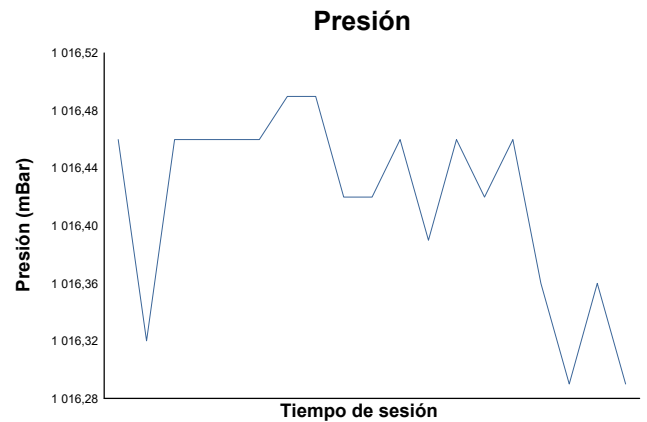

ESBK ESTORIL 19, 20 y 21 JUNIO 2026
PRE-TALENT
CARRERA 1

Informe meteorológico

Estado de pista: **SECO**