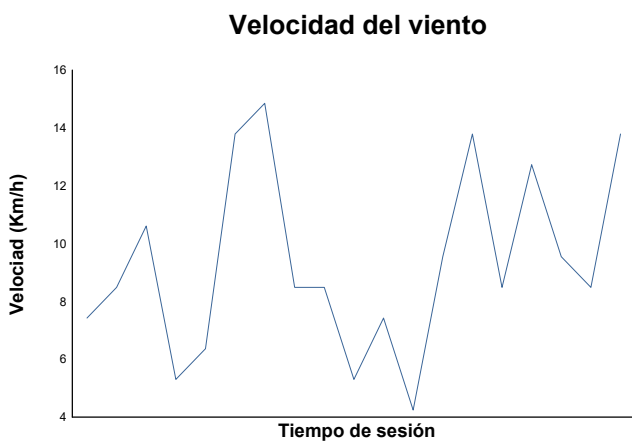

ESBK ESTORIL 19, 20 y 21 JUNIO 2026
PRE-TALENT
CARRERA 1

Informe meteorológico

Estado de pista: **SECO**