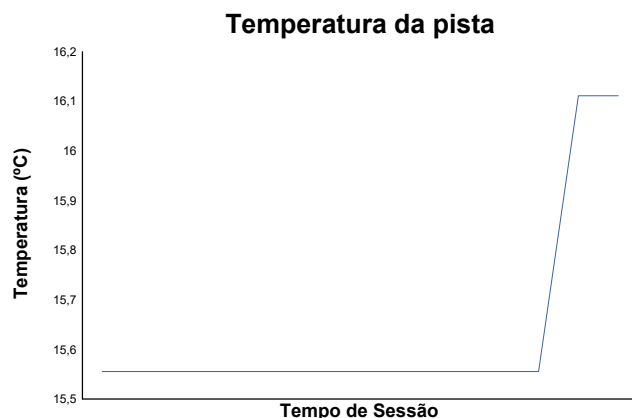

CIRCUITO ESTORIL I 15,16 e 17 MAIO 2026
CNV NB1+CNV NB2+CNV NB3
WARM-UP

Boletim meteorológico

Estado da pista: **SECO**