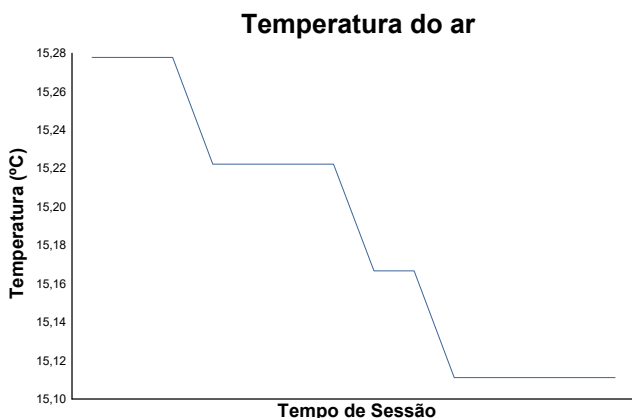

CIRCUITO ESTORIL I 15,16 e 17 MAIO 2026
CNV NB1+CNV NB2+CNV NB3
WARM-UP

Boletim meteorológico

Estado da pista: **SECO**