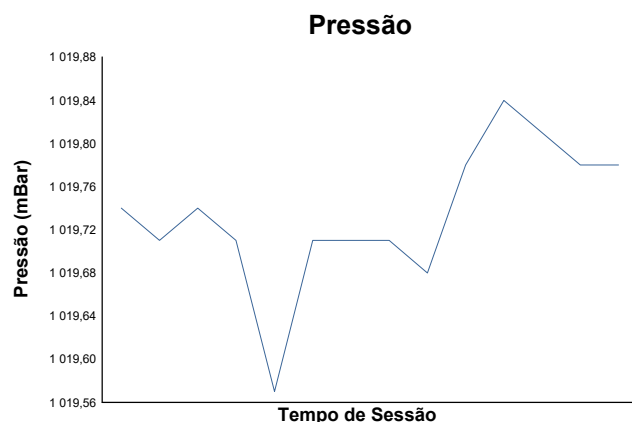

CIRCUITO ESTORIL I 15,16 e 17 MAIO 2026
CNV NB1+CNV NB2+CNV NB3
WARM-UP

Boletim meteorológico

Estado da pista: **SECO**