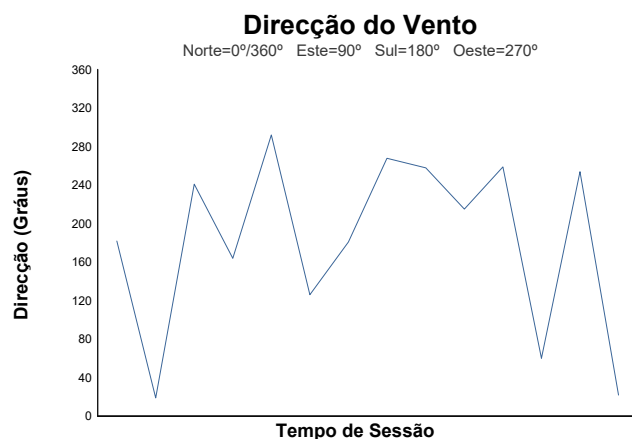

CIRCUITO ESTORIL I 15,16 e 17 MAIO 2026
CNV NB1+CNV NB2+CNV NB3
WARM-UP

Boletim meteorológico

Estado da pista: **SECO**