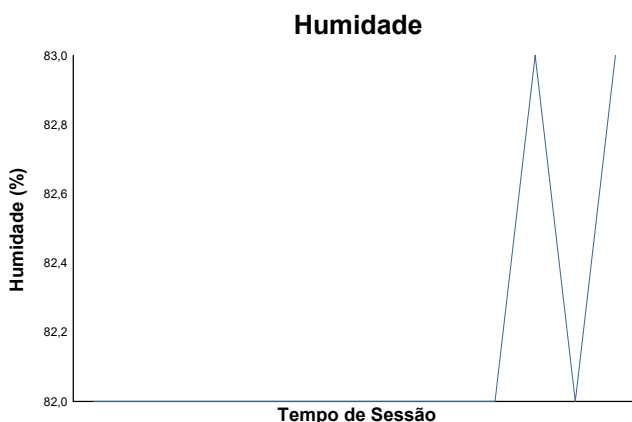

CIRCUITO ESTORIL I 15,16 e 17 MAIO 2026
CNV NB1+CNV NB2+CNV NB3
WARM-UP

Boletim meteorológico

Estado da pista: **SECO**