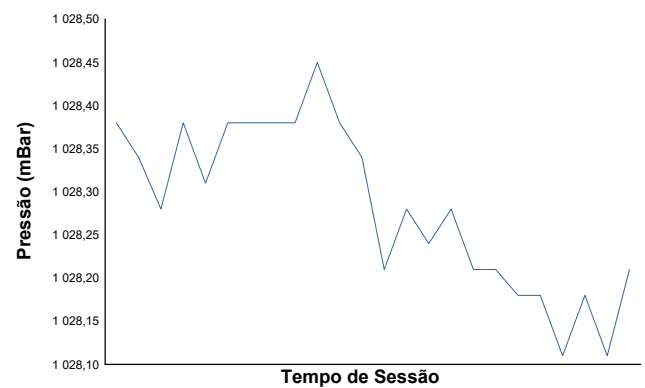

Temperatura do ar

Temperatura da pista

Humidade

Pressão

Velocidade do vento

Direcção do Vento

Norte=0°/360° Este=90° Sul=180° Oeste=270°

Estado da pista: **SECO**