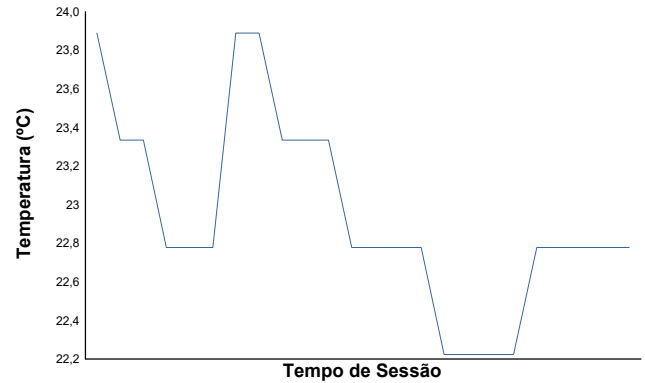

Temperatura do ar

Temperatura da pista

Humidade

Pressão

Velocidade do vento

Direcção do Vento

Norte=0°/360° Este=90° Sul=180° Oeste=270°

Estado da pista: **SECO**