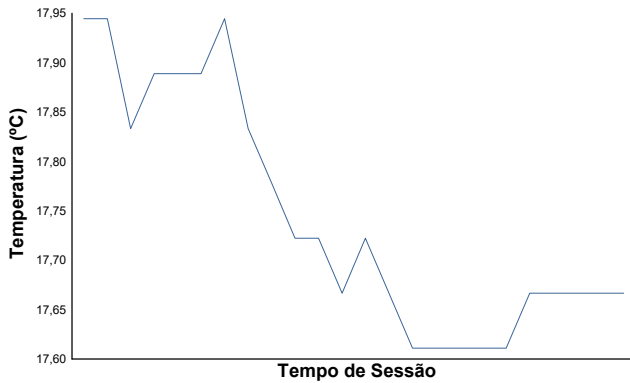

Temperatura do ar

Temperatura da pista

Humidade

Pressão

Velocidade do vento

Direcção do Vento

Norte=0°/360° Este=90° Sul=180° Oeste=270°

Estado da pista: **SECO**