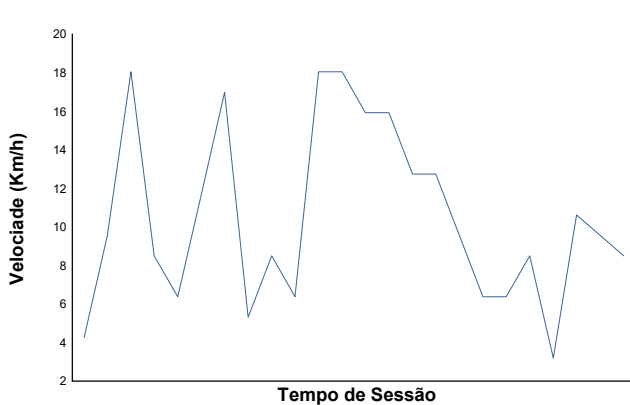

Temperatura do ar

Temperatura da pista

Humidade

Pressão

Velocidade do vento

Direcção do Vento

Norte=0°/360° Este=90° Sul=180° Oeste=270°

Estado da pista: **SECO**