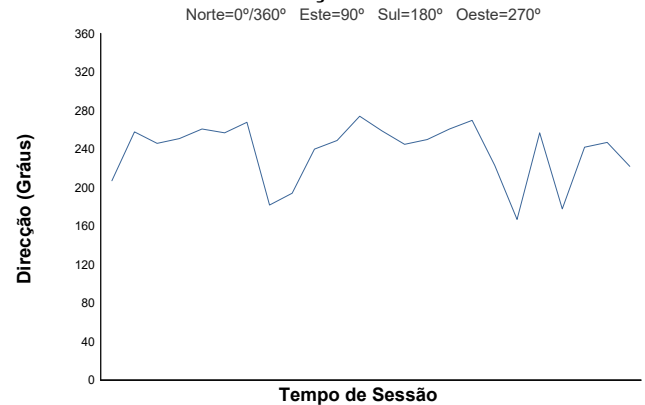

Temperatura do ar

Temperatura da pista

Humidade

Pressão

Velocidade do vento

Direcção do Vento

Norte=0°/360° Este=90° Sul=180° Oeste=270°

Estado da pista: **SECO**