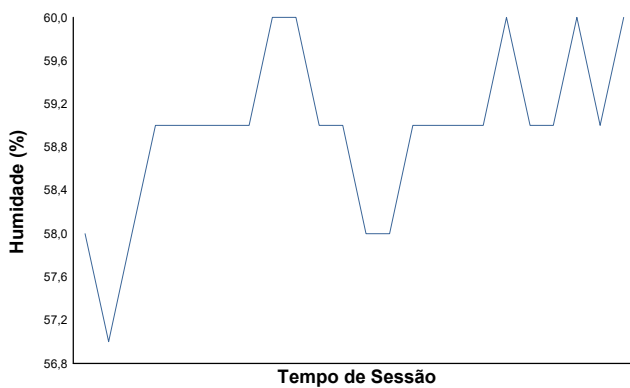

Temperatura do ar

Temperatura da pista

Humidade

Pressão

Velocidade do vento

Direcção do Vento

Norte=0°/360° Este=90° Sul=180° Oeste=270°

Estado da pista: **SECO**