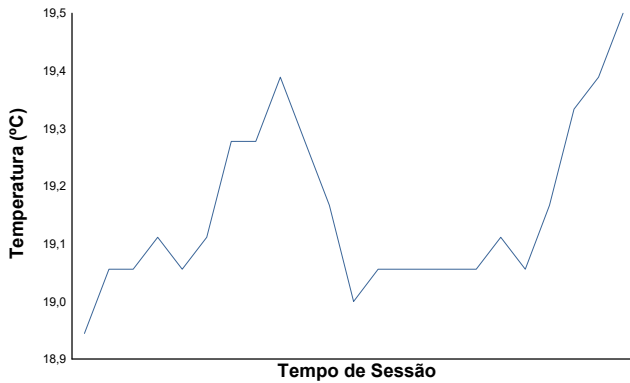

ANPAC START SEASON

CIRCUITO ESTORIL

29 MARÇO 2026

Circuito Estoril

ANPAC START SEASON 2026 - Estoril 29 de Março 2026
CPV CLÁSSICOS e LEGENDS 1300
CORRIDA 1

Boletim meteorológico

Temperatura do ar

Temperatura da pista

Humidade

Pressão

Velocidade do vento

Direcção do Vento

Norte=0°/360° Este=90° Sul=180° Oeste=270°

Estado da pista: **SECO**