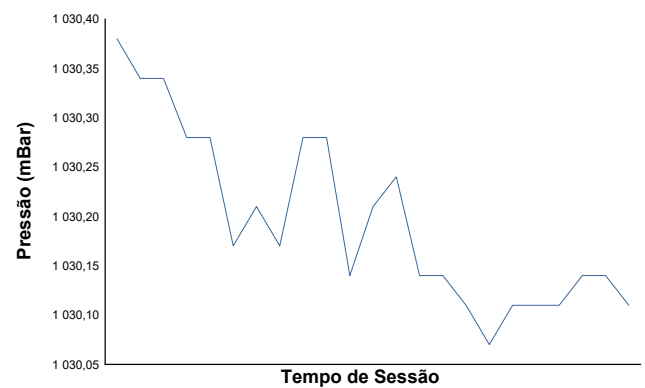

ANPAC START SEASON

CIRCUITO ESTORIL

29 MARÇO 2026

Circuito Estoril

ANPAC START SEASON 2026 - Estoril 29 de Março 2026
CPV CLÁSSICOS e LEGENDS 1300
CORRIDA 1

Boletim meteorológico

Temperatura do ar

Temperatura da pista

Humidade

Pressão

Velocidade do vento

Direcção do Vento

Norte=0°/360° Este=90° Sul=180° Oeste=270°

Estado da pista: **SECO**