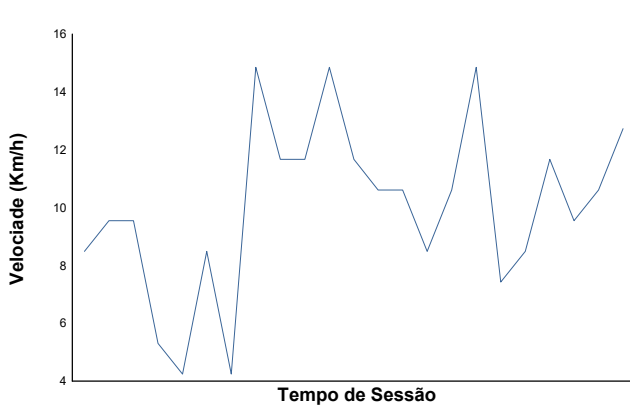

ANPAC START SEASON

CIRCUITO ESTORIL

29 MARÇO 2026

Circuito Estoril

ANPAC START SEASON 2026 - Estoril 29 de Março 2026
CPV CLÁSSICOS e LEGENDS 1300
CORRIDA 1

Boletim meteorológico

Temperatura do ar

Temperatura da pista

Humidade

Pressão

Velocidade do vento

Direcção do Vento

Norte=0°/360° Este=90° Sul=180° Oeste=270°

Estado da pista: **SECO**