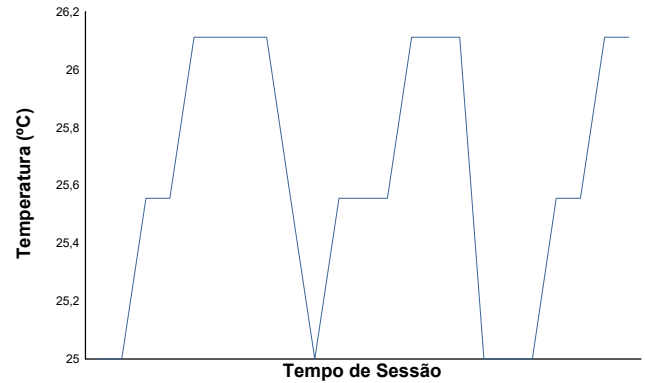

Humidade

Pressão

Velocidade do vento

Direcção do Vento

Norte=0°/360° Este=90° Sul=180° Oeste=270°

Estado da pista: **SECO**