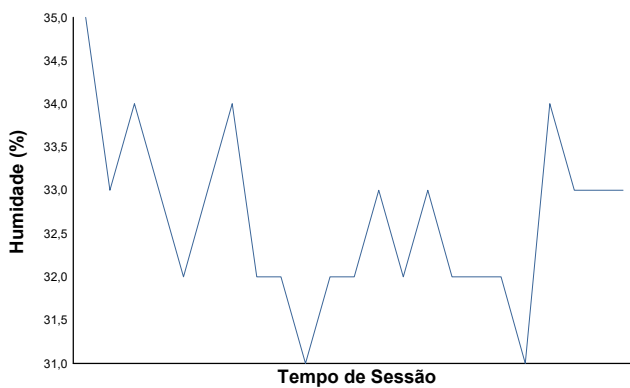

ANPAC START SEASON

CIRCUITO ESTORIL

29 MARÇO 2026

Circuito Estoril

ANPAC START SEASON 2026 - Estoril 29 de Março 2026
CPV CLÁSSICOS e LEGENDS 1300
CORRIDA 1

Boletim meteorológico

Temperatura do ar

Temperatura da pista

Humidade

Pressão

Velocidade do vento

Direcção do Vento

Norte=0°/360° Este=90° Sul=180° Oeste=270°

Estado da pista: **SECO**