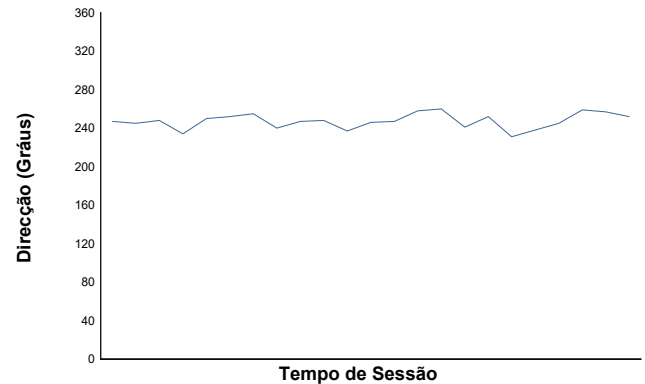

Humidade

Pressão

Velocidade do vento

Direcção do Vento

Norte=0°/360° Este=90° Sul=180° Oeste=270°

Estado da pista: **SECO**