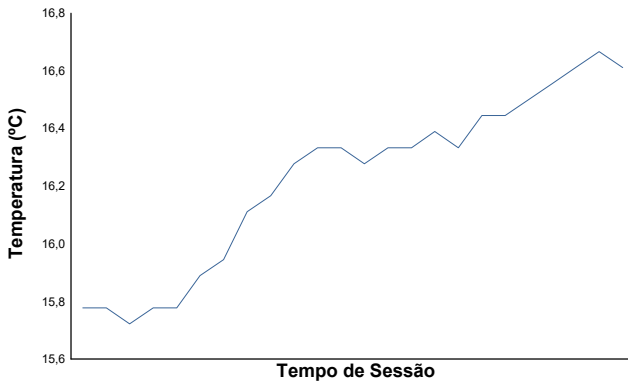

ANPAC START SEASON

CIRCUITO ESTORIL

29 MARÇO 2026

Circuito Estoril

ANPAC START SEASON 2026 - Estoril 29 de Março 2026

CPV CLÁSSICOS e LEGENDS 1300

TREINO CRONOMETRADO

Boletim meteorológico

Temperatura do ar

Temperatura da pista

Humidade

Pressão

Velocidade do vento

Direcção do Vento

Norte=0°/360° Este=90° Sul=180° Oeste=270°

Estado da pista: **SECO**