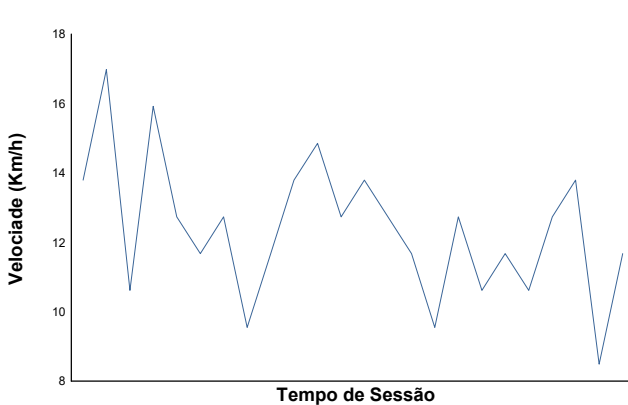

Temperatura do ar

Temperatura da pista

Humidade

Pressão

Velocidade do vento

Direcção do Vento

Norte=0°/360° Este=90° Sul=180° Oeste=270°

Estado da pista: **SECO**