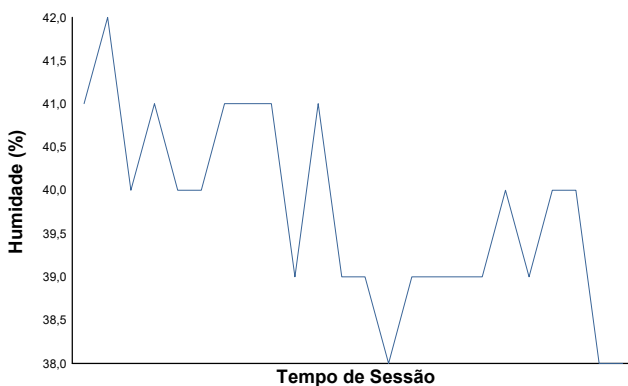

Temperatura do ar

Temperatura da pista

Humidade

Pressão

Velocidade do vento

Direcção do Vento

Norte=0°/360° Este=90° Sul=180° Oeste=270°

Estado da pista: **SECO**