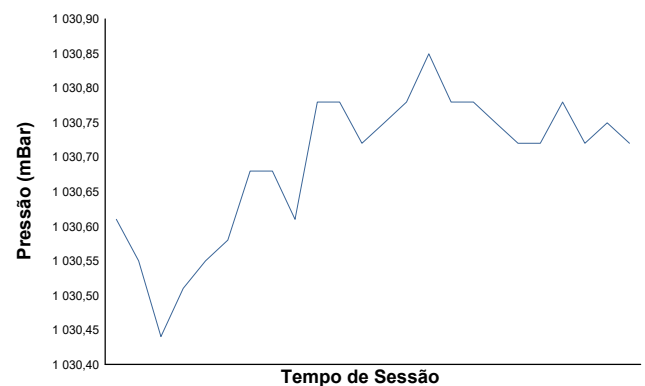

Temperatura do ar

Temperatura da pista

Humidade

Pressão

Velocidade do vento

Direcção do Vento

Norte=0°/360° Este=90° Sul=180° Oeste=270°

Estado da pista: **SECO**