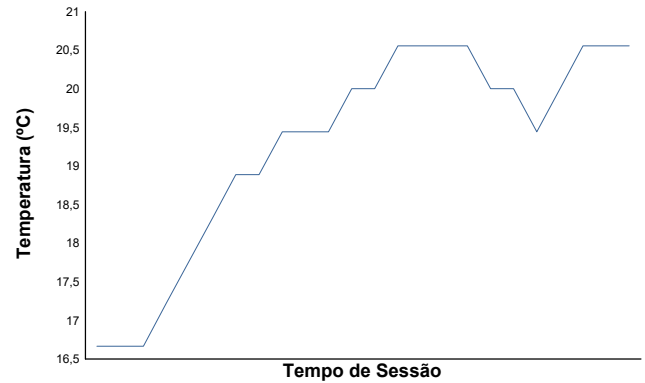

Temperatura do ar

Temperatura da pista

Humidade

Pressão

Velocidade do vento

Direcção do Vento

Norte=0°/360° Este=90° Sul=180° Oeste=270°

Estado da pista: **SECO**