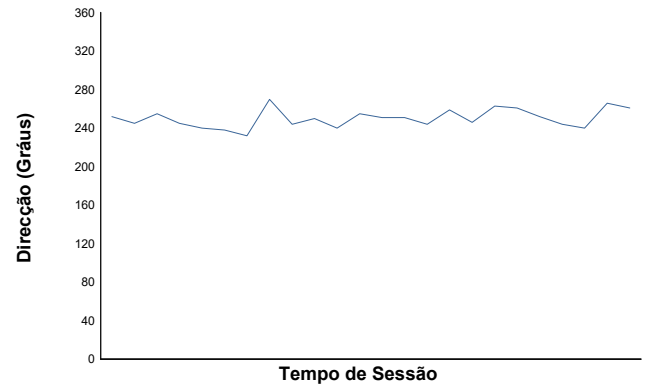

Temperatura do ar

Temperatura da pista

Humidade

Pressão

Velocidade do vento

Direcção do Vento

Norte=0°/360° Este=90° Sul=180° Oeste=270°

Estado da pista: **SECO**