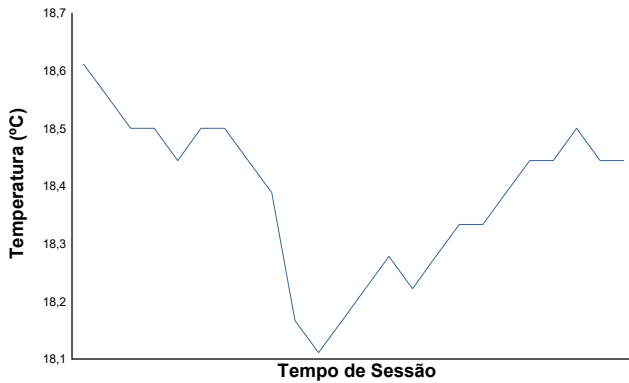

**ANPAC START SEASON**

**CIRCUITO ESTORIL**

**29 MARÇO 2026**

Circuito Estoril

**ANPAC START SEASON 2026 - Estoril 29 de Março 2026**  
**CPV CLÁSSICOS e LEGENDS**  
**CORRIDA 2**

Boletim meteorológico

**Temperatura do ar**

**Temperatura da pista**

**Humidade**

**Pressão**

**Velocidade do vento**

**Direcção do Vento**

Norte=0°/360° Este=90° Sul=180° Oeste=270°

Estado da pista: **SECO**