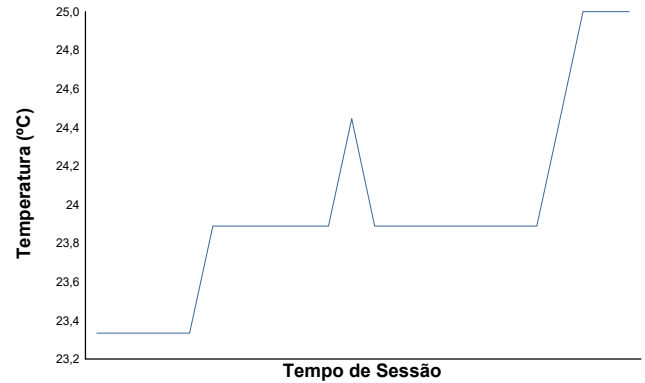

**ANPAC START SEASON**

**CIRCUITO ESTORIL**

**29 MARÇO 2026**

Circuito Estoril

**ANPAC START SEASON 2026 - Estoril 29 de Março 2026**  
**CPV CLÁSSICOS e LEGENDS**  
**CORRIDA 2**

Boletim meteorológico

**Temperatura do ar**

**Temperatura da pista**

**Humidade**

**Pressão**

**Velocidade do vento**

**Direcção do Vento**

Norte=0°/360° Este=90° Sul=180° Oeste=270°

Estado da pista: **SECO**