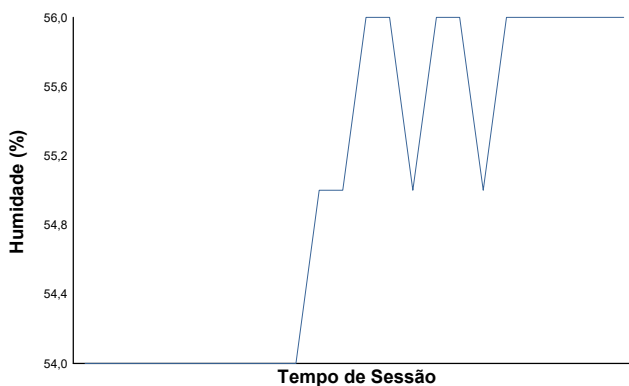

**Temperatura da pista**

**Humidade**

**Pressão**

**Velocidade do vento**

**Direcção do Vento**

Norte=0°/360° Este=90° Sul=180° Oeste=270°

Estado da pista: **SECO**