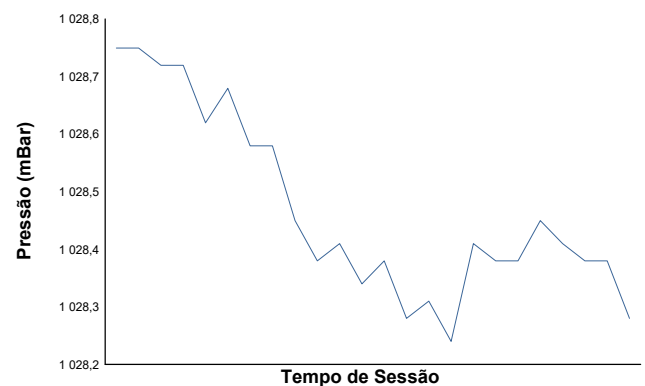

**ANPAC START SEASON**

**CIRCUITO ESTORIL**

**29 MARÇO 2026**

Circuito Estoril

**ANPAC START SEASON 2026 - Estoril 29 de Março 2026**  
**CPV CLÁSSICOS e LEGENDS**  
**CORRIDA 2**

Boletim meteorológico

**Temperatura do ar**

**Temperatura da pista**

**Humidade**

**Pressão**

**Velocidade do vento**

**Direcção do Vento**

Norte=0°/360° Este=90° Sul=180° Oeste=270°

Estado da pista: **SECO**