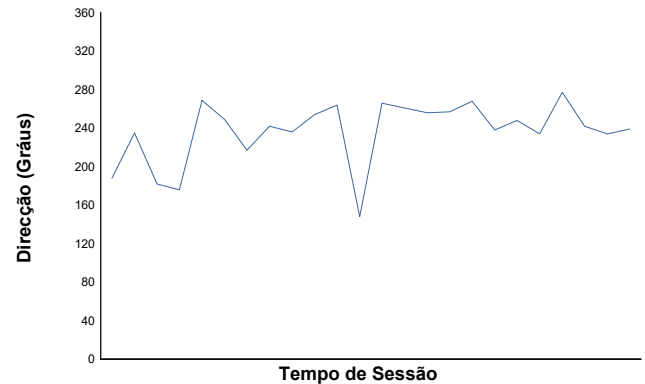

**Temperatura da pista**

**Humidade**

**Pressão**

**Velocidade do vento**

**Direcção do Vento**

Norte=0°/360° Este=90° Sul=180° Oeste=270°

Estado da pista: **SECO**