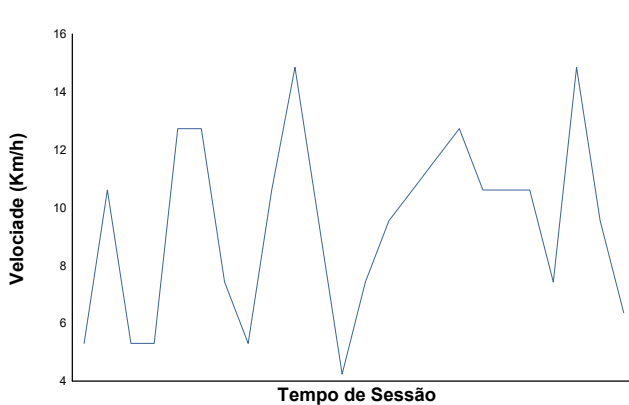

**Temperatura da pista**

**Humidade**

**Pressão**

**Velocidade do vento**

**Direcção do Vento**

Norte=0°/360° Este=90° Sul=180° Oeste=270°

Estado da pista: **SECO**