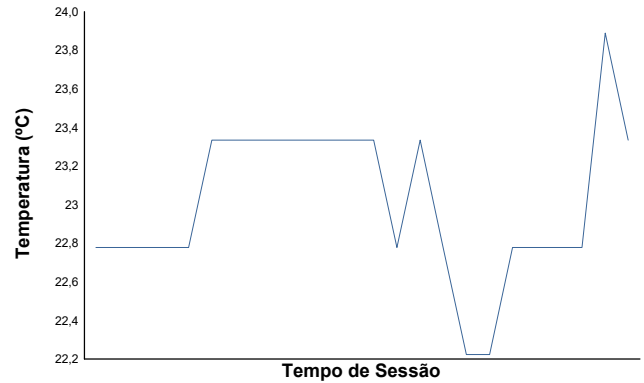

ANPAC START SEASON

CIRCUITO ESTORIL

29 MARÇO 2026

Circuito Estoril

ANPAC START SEASON 2026 - Estoril 29 de Março 2026
CPV CLÁSSICOS e LEGENDS
CORRIDA 1

Boletim meteorológico

Temperatura do ar

Temperatura da pista

Humidade

Pressão

Velocidade do vento

Direcção do Vento

Norte=0°/360° Este=90° Sul=180° Oeste=270°

Estado da pista: **SECO**