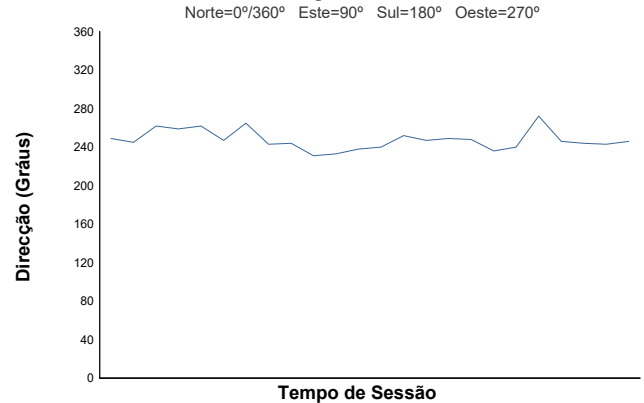

Humidade

Pressão

Velocidade do vento

Direcção do Vento

Norte=0°/360° Este=90° Sul=180° Oeste=270°

Estado da pista: **SECO**