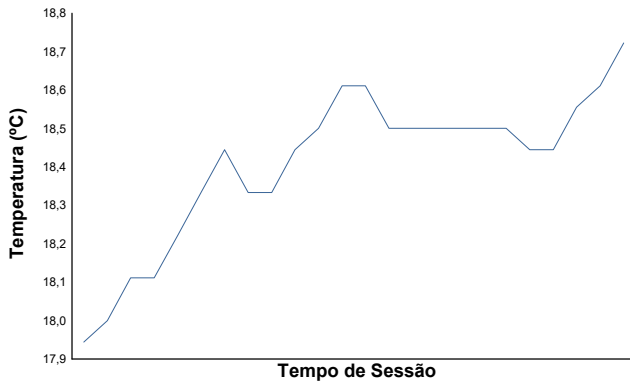

ANPAC START SEASON

CIRCUITO ESTORIL

29 MARÇO 2026

Circuito Estoril

ANPAC START SEASON 2026 - Estoril 29 de Março 2026
CPV CLÁSSICOS e LEGENDS
CORRIDA 1

Boletim meteorológico

Temperatura do ar

Temperatura da pista

Humidade

Pressão

Velocidade do vento

Direcção do Vento

Norte=0°/360° Este=90° Sul=180° Oeste=270°

Estado da pista: **SECO**