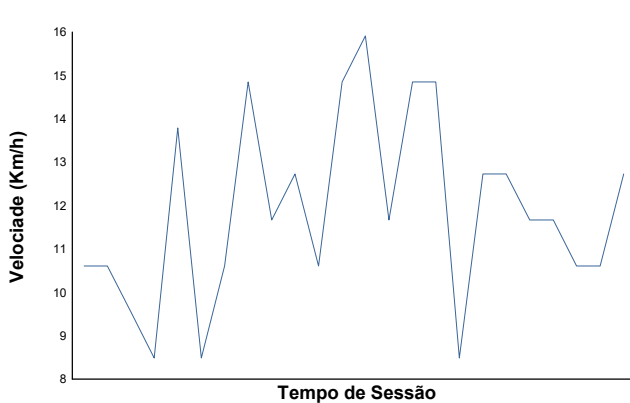

ANPAC START SEASON

CIRCUITO ESTORIL

29 MARÇO 2026

Circuito Estoril

ANPAC START SEASON 2026 - Estoril 29 de Março 2026
CPV CLÁSSICOS e LEGENDS
CORRIDA 1

Boletim meteorológico

Temperatura do ar

Temperatura da pista

Humidade

Pressão

Velocidade do vento

Direcção do Vento

Norte=0°/360° Este=90° Sul=180° Oeste=270°

Estado da pista: **SECO**