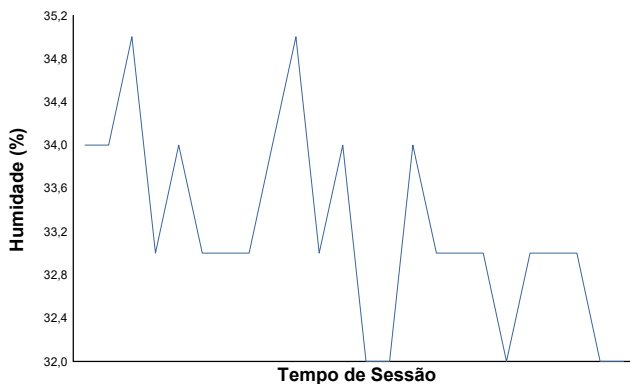

ANPAC START SEASON

CIRCUITO ESTORIL

29 MARÇO 2026

Circuito Estoril

ANPAC START SEASON 2026 - Estoril 29 de Março 2026
CPV CLÁSSICOS e LEGENDS
CORRIDA 1

Boletim meteorológico

Temperatura do ar

Temperatura da pista

Humidade

Pressão

Velocidade do vento

Direcção do Vento

Norte=0°/360° Este=90° Sul=180° Oeste=270°

Estado da pista: **SECO**