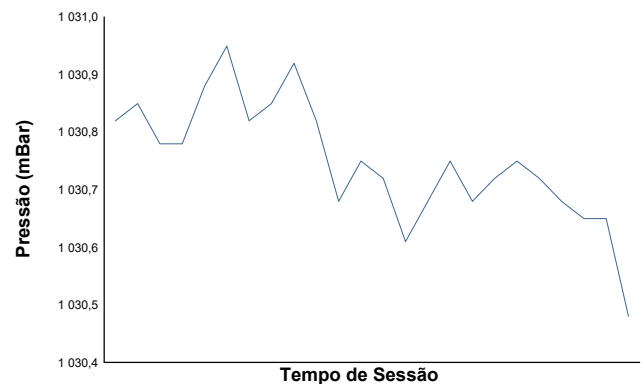

ANPAC START SEASON

CIRCUITO ESTORIL

29 MARÇO 2026

Circuito Estoril

ANPAC START SEASON 2026 - Estoril 29 de Março 2026
CPV CLÁSSICOS e LEGENDS
CORRIDA 1

Boletim meteorológico

Temperatura do ar

Temperatura da pista

Humidade

Pressão

Velocidade do vento

Direcção do Vento

Norte=0°/360° Este=90° Sul=180° Oeste=270°

Estado da pista: **SECO**