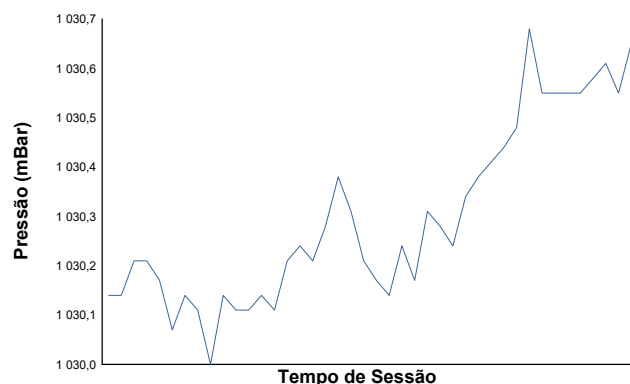

**Temperatura do ar**

**Temperatura da pista**

**Humidade**

**Pressão**

**Velocidade do vento**

**Direcção do Vento**

Norte=0°/360° Este=90° Sul=180° Oeste=270°

Estado da pista: **SECO**