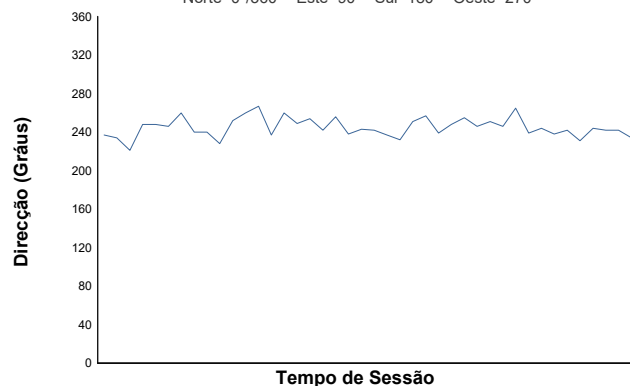

**Temperatura do ar**

**Temperatura da pista**

**Humidade**

**Pressão**

**Velocidade do vento**

**Direcção do Vento**

Norte=0°/360° Este=90° Sul=180° Oeste=270°

Estado da pista: **SECO**