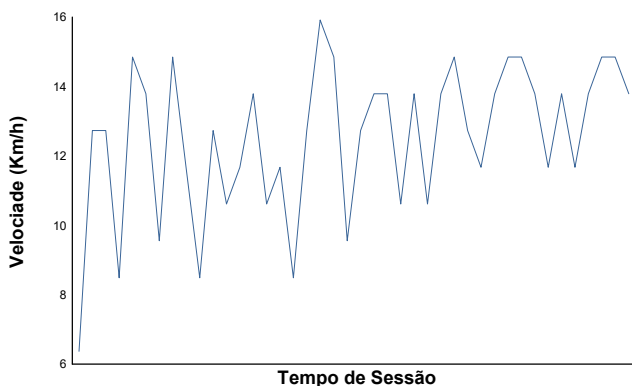

**Temperatura do ar**

**Temperatura da pista**

**Humidade**

**Pressão**

**Velocidade do vento**

**Direcção do Vento**

Norte=0°/360° Este=90° Sul=180° Oeste=270°

Estado da pista: **SECO**