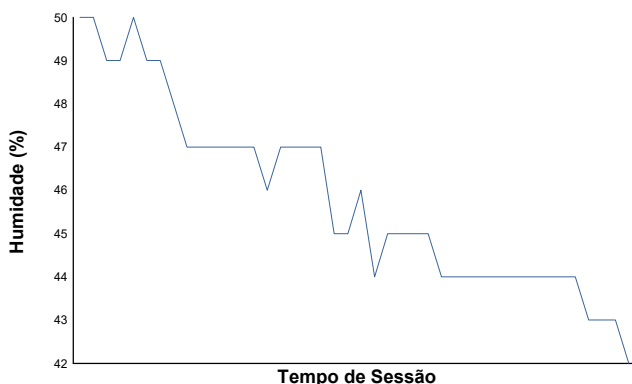

**ANPAC START SEASON**

**CIRCUITO ESTORIL**

**29 MARÇO 2026**

Circuito Estoril

**ANPAC START SEASON 2026 - Estoril 29 de Março 2026**  
**CPV CLÁSSICOS e LEGENDS**  
**TREINO CRONOMETRADO**

Boletim meteorológico

**Temperatura do ar**

**Temperatura da pista**

**Humidade**

**Pressão**

**Velocidade do vento**

**Direcção do Vento**

Norte=0°/360° Este=90° Sul=180° Oeste=270°

Estado da pista: **SECO**