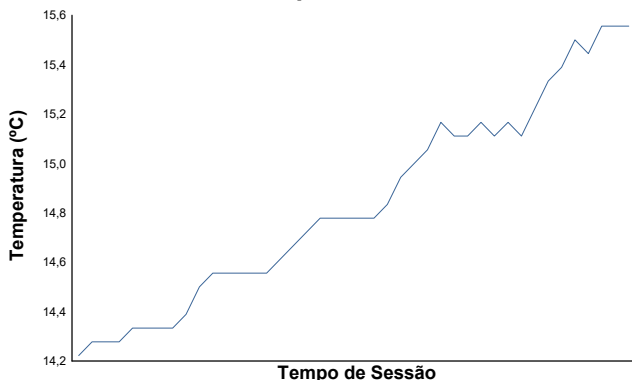

**ANPAC START SEASON**

**CIRCUITO ESTORIL**

**29 MARÇO 2026**

Circuito Estoril

**ANPAC START SEASON 2026 - Estoril 29 de Março 2026**  
**CPV CLÁSSICOS e LEGENDS**  
**TREINO CRONOMETRADO**

Boletim meteorológico

**Temperatura do ar**

**Temperatura da pista**

**Humidade**

**Pressão**

**Velocidade do vento**

**Direcção do Vento**

Norte=0°/360° Este=90° Sul=180° Oeste=270°

Estado da pista: **SECO**