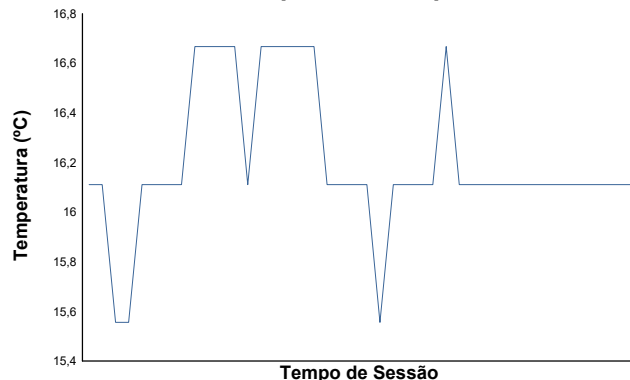

**Temperatura do ar**

**Temperatura da pista**

**Humidade**

**Pressão**

**Velocidade do vento**

**Direcção do Vento**

Norte=0°/360° Este=90° Sul=180° Oeste=270°

Estado da pista: **SECO**