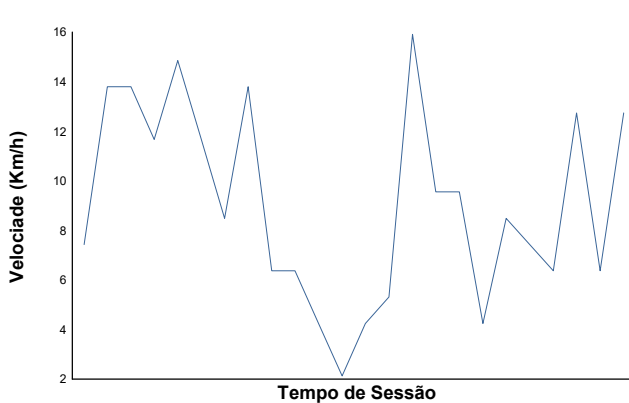

#### Boletim meteorológico

**Temperatura do ar**

**Temperatura da pista**

**Humidade**

**Pressão**

**Velocidade do vento**

**Direcção do Vento**

Norte=0°/360° Este=90° Sul=180° Oeste=270°