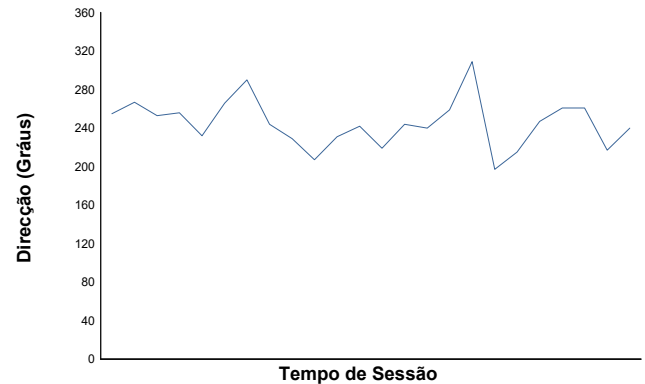

#### Boletim meteorológico

**Temperatura do ar**

**Temperatura da pista**

**Humidade**

**Pressão**

**Velocidade do vento**

**Direcção do Vento**

Norte=0°/360° Este=90° Sul=180° Oeste=270°

Estado da pista: **SECO**