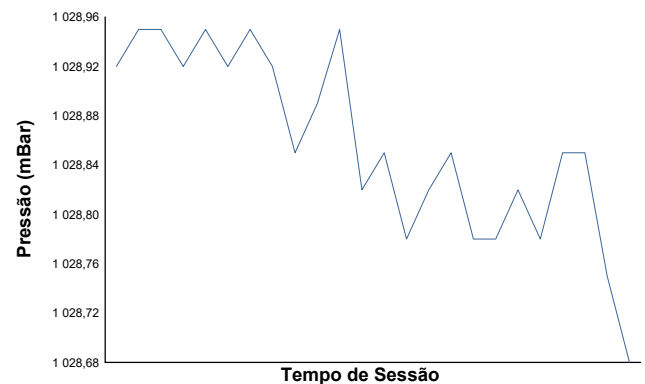

#### Boletim meteorológico

**Temperatura do ar**

**Temperatura da pista**

**Humidade**

**Pressão**

**Velocidade do vento**

**Direcção do Vento**

Norte=0°/360° Este=90° Sul=180° Oeste=270°