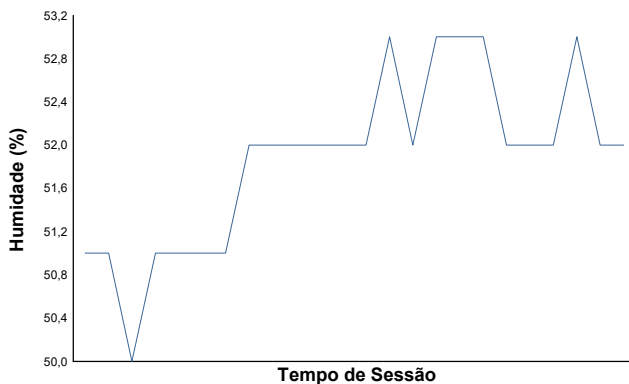

#### Boletim meteorológico

**Temperatura do ar**

**Temperatura da pista**

**Humidade**

**Pressão**

**Velocidade do vento**

**Direcção do Vento**

Norte=0°/360° Este=90° Sul=180° Oeste=270°