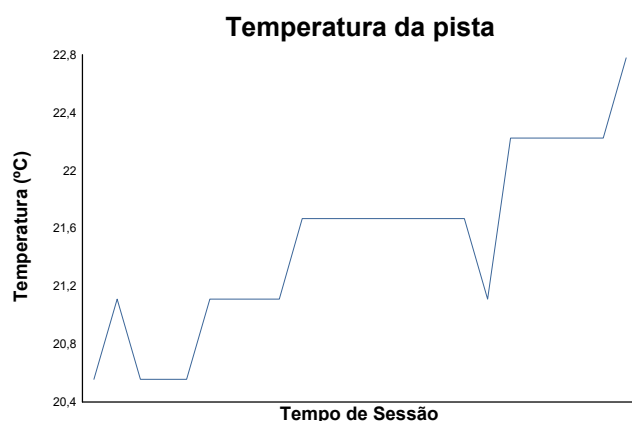

ANPAC START SEASON

CIRCUITO ESTORIL

29 MARÇO 2026

ANPAC START SEASON 2026 - Estoril 29 de Março 2026

CPV SUPER LEGENDS

CORRIDA 1

Boletim meteorológico

Estado da pista: **SECO**