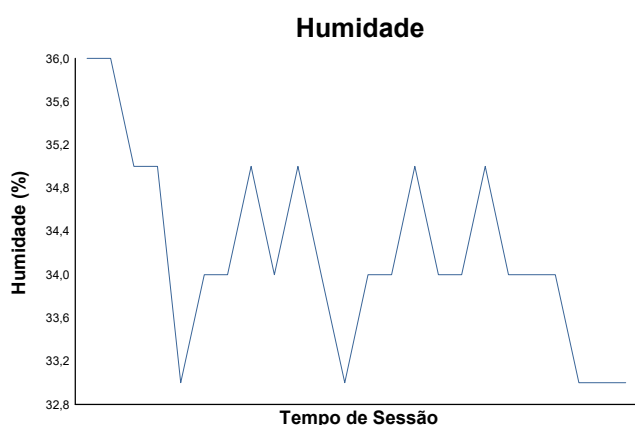

ANPAC START SEASON

CIRCUITO ESTORIL

29 MARÇO 2026

ANPAC START SEASON 2026 - Estoril 29 de Março 2026

CPV SUPER LEGENDS

CORRIDA 1

Boletim meteorológico

Estado da pista: **SECO**