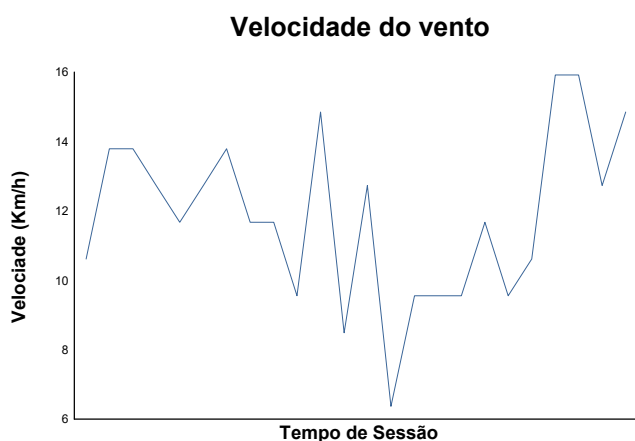

ANPAC START SEASON

CIRCUITO ESTORIL

29 MARÇO 2026

ANPAC START SEASON 2026 - Estoril 29 de Março 2026

CPV SUPER LEGENDS

CORRIDA 1

Boletim meteorológico

Estado da pista: **SECO**