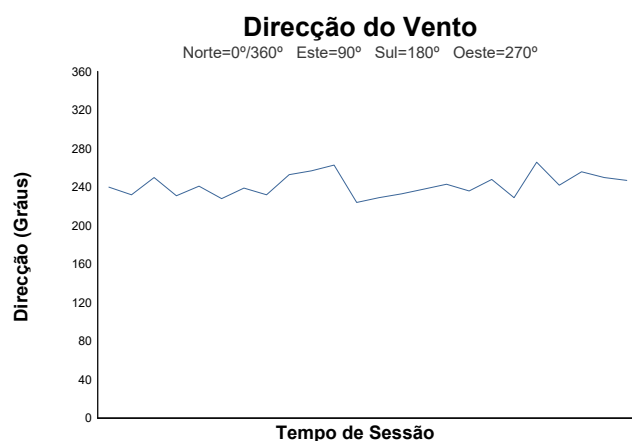

ANPAC START SEASON

CIRCUITO ESTORIL

29 MARÇO 2026

ANPAC START SEASON 2026 - Estoril 29 de Março 2026

CPV SUPER LEGENDS

CORRIDA 1

Boletim meteorológico

Estado da pista: **SECO**