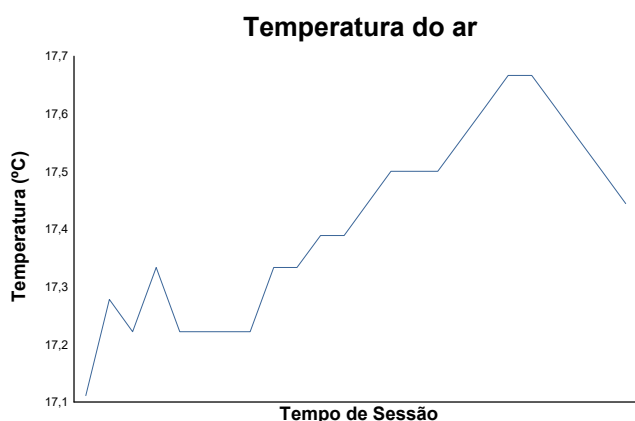

ANPAC START SEASON

CIRCUITO ESTORIL

29 MARÇO 2026

ANPAC START SEASON 2026 - Estoril 29 de Março 2026

CPV SUPER LEGENDS

CORRIDA 1

Boletim meteorológico

Estado da pista: **SECO**