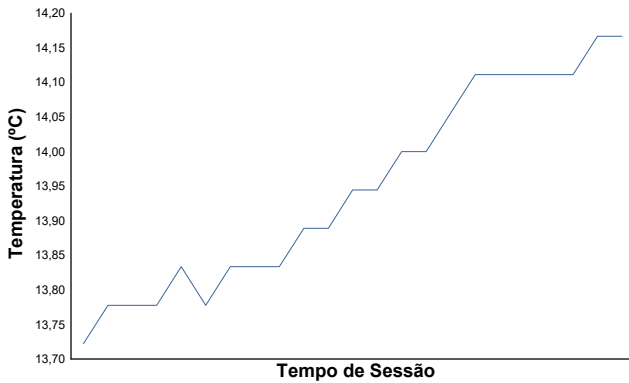

ANPAC START SEASON

CIRCUITO ESTORIL

29 MARÇO 2026

Circuito Estoril

ANPAC START SEASON 2026 - Estoril 29 de Março 2026

CPV SUPER LEGENDS TREINO CRONOMETRADO

Boletim meteorológico

Temperatura do ar

Temperatura da pista