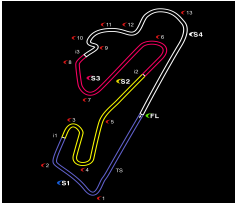

ANPAC CLASSIC RACING
CIRCUITO ESTORIL
 16/17 SETEMBRO 2023

CPVL LEGENDS
 ANPAC CLASSIC RACING - Estoril 17 Setembro 2023
 CORRIDA 2

Gráfico de Voltas

Nº	Pos	Greilha	Vit.													
			1	2	3	4	5	6	7	8	9	10	11	12	13	
8	1	8	8	8	8	8	8	8	8	8	8	8	8	8	8	8
15	2	15	15	15	15	15	15	15	15	15	15	15	15	15	15	15
68	3	68	68	68	68	68	68	68	21	68	68	68	68	68	68	68
21	4	21	21	21	21	21	21	21	68	21	21	21	21	21	21	21
12	5	12	62	62	62	62	62	62	62	62	62	62	62	62	62	62
62	6	62	66	66	66	66	66	66	66	66	66	66	66	66	66	66
66	7	66	44	44	44	44	44	75	75	44	44	44	44	44	44	44
44	8	44	75	75	75	75	44	44	48	48	48	48	56	56	56	56
48	9	48	48	48	48	48	48	48	69	56	56	56	48	48	48	48
75	10	75	69	69	69	69	69	69	56	69	69	69	69	69	69	69
69	11	69	64	64	56	56	56	56	63	64	64	64	64	64	64	64
64	12	64	63	63	63	63	63	63	64	63	63	96	96	96	96	96
63	13	63	96	56	64	64	64	64	75	96	96	63	63	63	63	63
96	14	96	56	96	96	96	96	96	96	50	50	50	50	11	11	11
50	15	50	50	50	50	50	50	50	11	11	11	11	11	50	50	50
11	16	11	3	3	3	3	11	11	11	3	3	3	3	3	3	3
3	17	3	11	11	11	11	3	3	3	99	99	99	99	99	99	99
99	18	99	99	99	99	99	99	99	99	37	37	37	37	37	37	37
37	19	37	37	37	37	37	37	37	37	23	23	23	23	23	23	23
23	20	23	23	23	23	23	23	23	23	23	23	23	23	23	23	23
56	21	56														