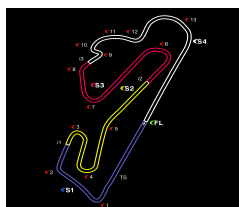

ANPAC CLASSIC RACING

CIRCUITO ESTORIL

16/17 SETEMBRO 2023

CPVL LEGENDS

ANPAC CLASSIC RACING - Estoril 17 Setembro 2023

CORRIDA 1

Gráfico de Voltas

Nº	Pos	Grid	Vit.													
			1	2	3	4	5	6	7	8	9	10	11	12	13	14
8	1	8	8	8	8	8	8	8	8	8	8	8	8	8	8	8
15	2	15	68	68	15	15	15	15	15	15	15	15	15	15	15	15
68	3	68	15	15	68	68	68	68	68	68	68	68	68	68	68	68
21	4	21	12	62	62	62	21	21	12	12	12	12	12	21	21	21
62	5	62	62	66	21	21	62	12	21	21	21	21	21	12	12	12
66	6	66	66	21	66	66	12	62	62	62	62	62	62	62	62	62
48	7	48	21	48	12	12	66	66	66	66	66	66	66	66	66	66
56	8	56	48	44	48	48	44	44	44	44	44	44	44	44	44	44
12	9	12	44	12	44	44	48	48	48	48	48	48	48	48	48	48
44	10	44	69	69	69	69	69	69	69	69	75	75	75	75	75	75
69	11	69	63	63	63	64	64	64	64	75	75	69	69	69	69	69
63	12	63	50	64	64	63	63	75	75	64	64	64	64	64	64	64
96	13	96	50	96	96	96	63	63	63	63	63	63	63	63	63	63
54	14	54	64	96	50	50	75	96	96	50	96	50	50	50	96	96
3	15	3	3	99	75	75	50	50	50	96	50	96	96	96	50	50
50	16	50	99	3	3	3	3	3	11	11	11	11	11	11	11	11
64	17	64	11	11	11	11	11	11	3	3	3	3	3	3	3	3
99	18	99	37	75	99	99	99	99	99	99	99	99	99	99	99	99
11	19	11	23	37	37	37	37	37	37	37	37	37	37	37	37	37
37	20	37	75	23	23	23	23	23	23	23	23	23	23	23	23	23
23	21	23														
75	22	75														