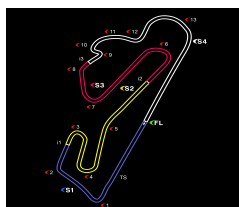

**ANPAC CLASSIC RACING**  
**CIRCUITO ESTORIL**  
 16/17 SETEMBRO 2023

Circuito Estoril

**CPV 1300**  
 ANPAC CLASSIC RACING - Estoril 17 Setembro 2023  
 CORRIDA 2

Gráfico de Voltas

Nº	Pos	Greilha	Vit.											
			1	2	3	4	5	6	7	8	9	10	11	
5	<b>1</b>	5	5	5	5	5	5	5	5	5	5	5	5	5
31	<b>2</b>	31	19	19	19	19	16	19	19	19	19	19	19	16
19	<b>3</b>	19	31	31	16	16	13	16	16	16	16	16	16	19
25	<b>4</b>	25	25	16	13	13	19	13	13	25	25	25	25	25
17	<b>5</b>	17	16	25	25	25	25	25	25	66	66	66	66	66
55	<b>6</b>	55	13	13	66	66	66	66	66	55	55	55	55	55
3	<b>7</b>	3	55	55	55	55	55	55	55	2	2	2	2	2
52	<b>8</b>	52	66	66	2	2	2	2	2	3	3	3	3	3
74	<b>9</b>	74	2	2	52	52	52	52	3	52	52	74	74	74
41	<b>10</b>	41	52	52	3	3	3	3	52	74	74	52	52	52
29	<b>11</b>	29	3	3	29	29	29	29	74	29	29	29	29	29
18	<b>12</b>	18	29	29	74	74	74	74	29	41	41	41	41	49
71	<b>13</b>	71	41	41	41	41	41	41	41	49	49	49	49	71
49	<b>14</b>	49	18	74	18	18	18	49	49	18	18	18	18	41
13	<b>15</b>	13	49	18	49	49	49	18	18	71	71	71	71	18
58	<b>16</b>	58	74	49	71	71	71	71	71	10	10	10	10	10
66	<b>17</b>	66	71	71	10	10	10	10	10					
16	<b>18</b>	16	10	10	58	58								
60	<b>19</b>	60	58	58										
10	<b>20</b>	10	17											
2	<b>21</b>	2												