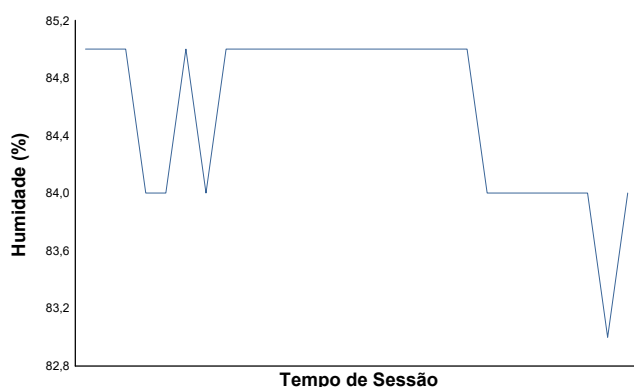

Temperatura da pista

Humidade

Pressão

Velocidade do vento

Direcção do Vento

Norte=0°/360° Este=90° Sul=180° Oeste=270°

Estado da pista: **MOLHADO**