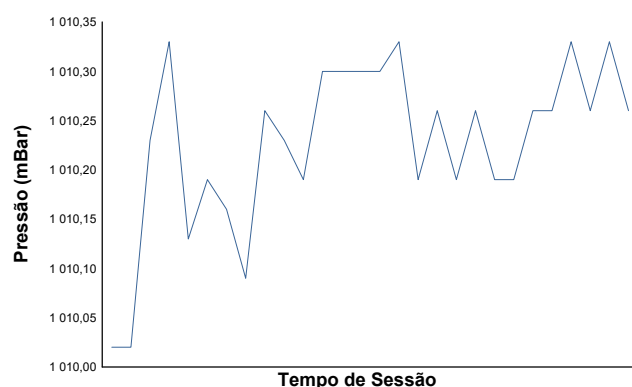

Temperatura da pista

Humidade

Pressão

Velocidade do vento

Direcção do Vento

Norte=0°/360° Este=90° Sul=180° Oeste=270°

Estado da pista: **MOLHADO**