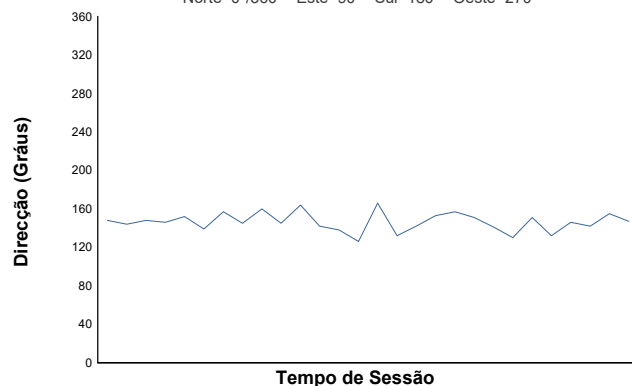

Temperatura da pista

Humidade

Pressão

Velocidade do vento

Direcção do Vento

Norte=0°/360° Este=90° Sul=180° Oeste=270°

Estado da pista: **MOLHADO**