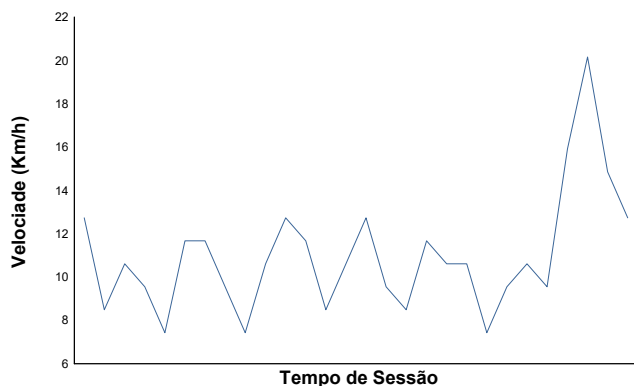

Temperatura da pista

Humidade

Pressão

Velocidade do vento

Direcção do Vento

Norte=0°/360° Este=90° Sul=180° Oeste=270°

Estado da pista: **MOLHADO**