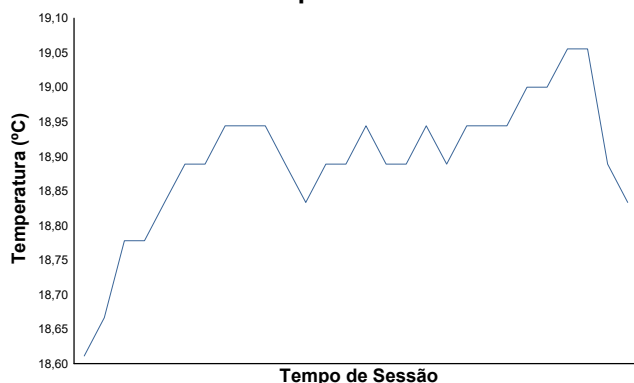

Temperatura da pista

Humidade

Pressão

Velocidade do vento

Direcção do Vento

Norte=0°/360° Este=90° Sul=180° Oeste=270°

Estado da pista: **MOLHADO**