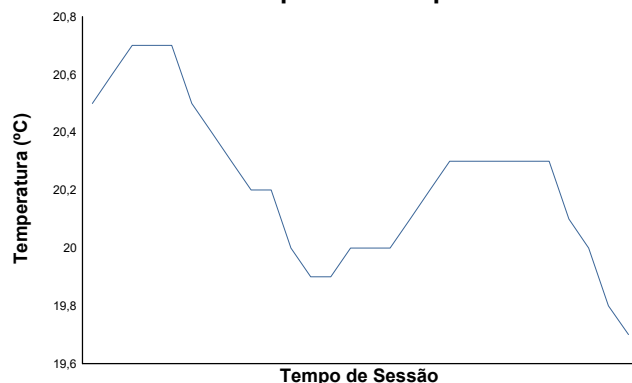

Temperatura da pista

Humidade

Pressão

Velocidade do vento

Direcção do Vento

Norte=0°/360° Este=90° Sul=180° Oeste=270°

Estado da pista: **MOLHADO**