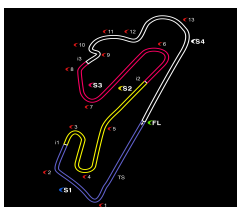

ANPAC CLASSIC RACING

CIRCUITO ESTORIL

16/17 SETEMBRO 2023

CPVC CLÁSSICOS

ANPAC CLASSIC RACING - Estoril 17 Setembro 2023

CORRIDA 2

Gráfico de Voltas

Nº	Pos	Grelha	Vit.													
			1	2	3	4	5	6	7	8	9	10	11	12	13	14
2	1	2	2	2	2	2	2	2	2	2	2	2	2	2	2	2
14	2	14	20	20	20	20	20	20	20	14	14	14	14	14	14	14
24	3	24	19	10	10	24	14	14	14	20	20	20	24	24	24	24
20	4	20	10	19	24	14	24	24	24	24	24	24	10	10	10	33
10	5	10	24	24	19	10	10	10	10	10	10	10	33	33	33	10
19	6	19	55	14	14	19	19	19	19	19	33	33	55	55	55	73
35	7	35	35	55	55	55	33	33	33	33	55	55	73	73	73	55
55	8	55	73	35	35	33	55	55	55	55	73	73	35	35	35	
15	9	15	14	73	73	35	35	35	35	73	35	35	16	16		
73	10	73	33	33	33	73	73	73	73	35	16	16				
26	11	26	16	16	16	16	16	16	16							
16	12	16														
33	13	33														