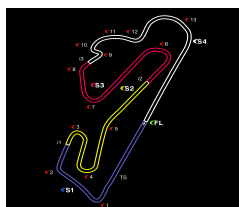

**ANPAC CLASSIC RACING**  
**CIRCUITO ESTORIL**  
 16/17 SETEMBRO 2023

**CPVC CLÁSSICOS**  
 ANPAC CLASSIC RACING - Estoril 17 Setembro 2023  
 CORRIDA 1

Gráfico de Voltas

Nº	Pos	Grelha	Vit.														
			1	2	3	4	5	6	7	8	9	10	11	12	13	14	
33	1	33	2	14	14	14	14	14	14	14	14	14	14	14	14	14	2
2	2	2	14	2	2	2	2	2	2	2	2	2	2	2	2	2	14
20	3	20	26	26	20	20	20	26	26	26	20	24	24	24	24	24	24
26	4	26	20	20	26	26	26	20	20	20	24	20	20	20	20	20	20
24	5	24	24	24	24	24	24	24	24	24	26	10	10	10	10	10	10
14	6	14	33	10	10	10	10	10	10	10	10	10	19	19	19	19	19
55	7	55	10	19	19	19	19	19	19	19	19	19	35	35	35	35	35
10	8	10	55	55	55	55	15	15	15	15	35	35	55	55	55	55	55
35	9	35	19	35	35	15	35	35	35	35	55	55	15	15	15	15	15
19	10	19	35	15	15	35	55	55	55	55	15	15	73	73	73	73	73
73	11	73	15	73	73	73	73	73	73	73	73	73	73	73	73	73	73
16	12	16	73	16													
15	13	15	16														