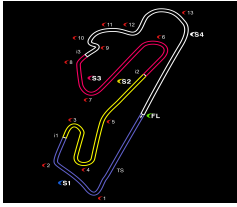

ANPAC CLASSIC RACING
CIRCUITO ESTORIL
 16/17 SETEMBRO 2023

CPVSL SUPER LEGENDS
 ANPAC CLASSIC RACING - Estoril 17 Setembro 2023
 CORRIDA 2

Melhores tempos intermédios

Inter. 1		Inter. 2		Inter. 3		Pos	Nº Piloto	Volta Ideal	Melhor Volta
Pos	Nº Piloto	Tempo	Nº Piloto	Tempo	Nº Piloto				
1	118 F.GONÇALVES	22.838	118 F.GONÇALVES	29.833	118 F.GONÇALVES	57.669	1 118 F.GONÇALVES	1:50.340	1:50.444 (1)
2	112 M.MOTA	23.375	112 M.MOTA	30.072	112 M.MOTA	58.838	2 112 A.TAVARES	1:52.285	1:59.988 (6)
3	199 L.NÓVOA	24.583	171 H.BRANQUINHO	31.911	171 H.BRANQUINHO	1:01.024	3 171 H.BRANQUINHO	1:57.590	1:57.774 (2)
4	113 R.SILVA	24.639	113 R.SILVA	32.117	199 L.NÓVOA	1:01.074	4 199 V.NÓVOA	1:57.840	1:57.875 (3)
5	171 H.BRANQUINHO	24.655	199 L.NÓVOA	32.183	113 R.SILVA	1:01.224	5 113 M.MOURA	1:57.980	1:58.254 (4)
6	163 E.DUARTE	24.745	151 E.LEITÃO	32.741	163 E.DUARTE	1:01.974	6 163 E.DUARTE	1:59.541	1:59.774 (5)
7	151 E.LEITÃO	25.132	163 E.DUARTE	32.822	150 F.FERREIRA	1:03.276	7 151 E.LEITÃO	2:01.222	2:01.650 (8)
8	150 F.FERREIRA	25.247	150 F.FERREIRA	32.862	151 E.LEITÃO	1:03.349	8 150 F.FERREIRA	2:01.385	2:01.484 (7)
9	157 J.REIS	25.356	157 J.REIS	32.996	157 J.REIS	1:03.814	9 157 J.REIS	2:02.166	2:02.405 (9)
10	159 G.OLIVEIRA	26.172	159 G.OLIVEIRA	33.520	159 G.OLIVEIRA	1:05.120	10 159 D.OLIVEIRA	2:04.812	2:05.815 (10)
11	160 P.PORTO	26.891	160 P.PORTO	34.276	160 P.PORTO	1:06.108	11 160 M.PORTO	2:07.275	2:07.492 (11)