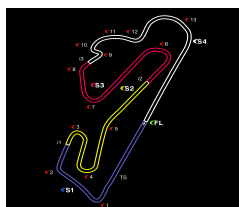

ANPAC CLASSIC RACING
CIRCUITO ESTORIL
 16/17 SETEMBRO 2023

CPVSL SUPER LEGENDS
 ANPAC CLASSIC RACING - Estoril 17 Setembro 2023
 CORRIDA 2

Gráfico de Voltas

Nº	Pos	Grelha	Vit.														
			1	2	3	4	5	6	7	8	9	10	11	12	13		
118	1	118	118	118	118	118	118	118	118	118	118	118	118	118	118	118	118
171	2	171	112	112	171	171	171	171	171	171	171	171	171	171	171	171	171
199	3	199	171	171	113	113	113	113	113	113	113	113	113	113	113	113	113
113	4	113	113	113	199	199	199	199	199	199	199	199	199	199	199	199	199
151	5	151	199	199	112	112	112	112	112	112	112	112	112	112	112	112	112
150	6	150	150	150	163	150	151	151	151	151	150	151	151	151	151	151	151
157	7	157	151	151	150	151	150	150	150	150	151	150	150	150	150	150	150
160	8	160	163	163	151	157	157	157	157	157	157	157	157	157	157	157	157
159	9	159	157	157	157	159	159	159	159	159	159	159	159	159	159	159	159
154	10	154	159	159	159	160	160	160	160	160	160	160	160	160	160	160	160
115	11	115	160	160	160												
112	12	112															
163	13	163															
152	14	152															