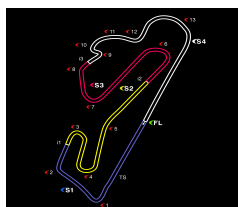

ANPAC CLASSIC RACING
CIRCUITO ESTORIL
 16/17 SETEMBRO 2023

CPVSL SUPER LEGENDS

ANPAC CLASSIC RACING - Estoril 17 Setembro 2023
 CORRIDA 1

Melhores Velocidades Máximas

Nº Piloto	Equipa	Classe	V.Máx 1		V.Máx 2		V.Máx 3		V.Máx 4		V.Máx 5		Média	
			km/h	Vlt.	km/h	Vlt.	km/h	Vlt.	km/h	Vlt.	km/h	Vlt.		
118	FRANCISCO GONÇALVES	FRANCISCO GONÇALVES	S EXT	226.2	6	223.4	4	223.0	7	220.8	2	219.9	11	222,7
151	EDUARDO LEITÃO	EDUARDO LEITÃO	S TRO	205.9	8	205.5	11	205.5	2	205.1	9	204.4	10	205,3
157	JOEL REIS	JOEL REIS	S TRO	205.9	2	196.7	8	194.3	3	192.9	10	189.3	4	195,8
150	FILIFE FERREIRA	FILIFE FERREIRA	S TRO	201.4	6	201.0	10	200.7	11	200.7	9	200.7	5	200,9
113	MARCO MOURA	RUI SILVA	S TUR	199.2	2	197.8	6	197.1	3	196.7	5	196.7	4	197,5
199	VALDEMAR NÓVOA	LUIS NÓVOA	S TUR	196.7	8	196.4	3	194.6	5	194.3	2	192.9	11	195,0
154	CARLOS BARBOSA	CARLOS BARBOSA	S TRO	196.0	7	195.7	6	195.7	5	194.3	10	193.9	11	195,1
160	MIGUEL PORTO	PAULO LOPES PORTO	S TRO	193.9	2	192.9	3	192.6	11	192.3	13	192.3	10	192,8
159	DIOGO OLIVEIRA	GUILHERME OLIVEIRA	S TRO	192.6	2	189.3	11	189.3	4	189.0	5	189.0	3	189,8
171	HUGO BRANQUINHO	HUGO BRANQUINHO	S TRO	190.9	11	189.0	12	188.6	13	186.1	10	184.8	9	187,9
163	ELEUTÉRIO DUARTE	ELEUTÉRIO DUARTE	S TRO	161.3	2									161,3
115	TELMO NUNES	ANTÓNIO MANUEL C. DIAS DUARTE	S TRO	156.7	1									156,7
152	JOÃO VINTÉM	SÉRGIO AZEVEDO	S TRO											
112	ANDRÉ TAVARES	ANDRÉ TAVARES	S EXT											