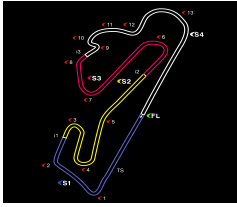

ANPAC CLASSIC RACING
CIRCUITO ESTORIL
 16/17 SETEMBRO 2023

CPVSL SUPER LEGENDS
 ANPAC CLASSIC RACING - Estoril 17 Setembro 2023
 CORRIDA 1

Melhores tempos intermédios

Inter. 1		Inter. 2		Inter. 3		Pos	Nº Piloto	Volta Ideal	Melhor Volta
Pos	Nº Piloto	Tempo	Nº Piloto	Tempo	Nº Piloto				
1	118 F.GONÇALVES	22.553	118 F.GONÇALVES	29.321	118 F.GONÇALVES	56.965	1 118 F.GONÇALVES	1:48.839	1:48.839 (1)
2	199 V.NÓVOA	24.773	171 H.BRANQUINHO	31.547	171 H.BRANQUINHO	1:01.530	2 171 H.BRANQUINHO	1:58.015	1:58.080 (2)
3	171 H.BRANQUINHO	24.938	199 V.NÓVOA	32.077	199 V.NÓVOA	1:01.642	3 199 V.NÓVOA	1:58.492	1:58.798 (3)
4	151 E.LEITÃO	25.122	151 E.LEITÃO	32.758	113 M.MOURA	1:02.595	4 113 M.MOURA	2:00.587	2:00.980 (4)
5	113 M.MOURA	25.184	150 F.FERREIRA	32.784	151 E.LEITÃO	1:03.485	5 151 E.LEITÃO	2:01.365	2:01.687 (5)
6	150 F.FERREIRA	25.311	115 T.NUNES	32.807	150 F.FERREIRA	1:03.653	6 150 F.FERREIRA	2:01.748	2:01.795 (6)
7	157 J.REIS	25.654	113 M.MOURA	32.808	157 J.REIS	1:04.167	7 157 J.REIS	2:02.820	2:03.138 (7)
8	160 M.PORTO	26.016	157 J.REIS	32.999	160 M.PORTO	1:04.579	8 160 M.PORTO	2:04.322	2:04.757 (8)
9	154 C.BARBOSA	26.074	160 M.PORTO	33.727	154 C.BARBOSA	1:05.560	9 159 D.OLIVEIRA	2:06.313	2:06.666 (9)
10	159 D.OLIVEIRA	26.405	159 D.OLIVEIRA	33.943	159 D.OLIVEIRA	1:05.965	10 154 C.BARBOSA	2:06.589	2:07.178 (10)
11	163 E.DUARTE	26.999	163 E.DUARTE	34.884	163 E.DUARTE	1:08.159	11 163 E.DUARTE	2:10.042	2:11.477 (11)