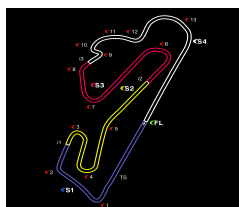

ANPAC CLASSIC RACING
CIRCUITO ESTORIL
 16/17 SETEMBRO 2023

CPVSL SUPER LEGENDS
 ANPAC CLASSIC RACING - Estoril 17 Setembro 2023
 CORRIDA 1

Gráfico de Voltas

Nº	Pos	Grelha	Vit.													
			1	2	3	4	5	6	7	8	9	10	11	12	13	
118	1	118	118	118	118	118	118	118	118	118	118	118	118	118	118	118
199	2	199	171	171	171	171	171	171	171	171	171	171	171	171	171	171
112	3	112	199	199	199	199	199	199	199	199	199	199	199	199	199	199
171	4	171	151	151	151	151	151	113	113	113	113	113	113	113	113	113
115	5	115	150	150	150	113	113	151	151	151	151	151	151	151	151	151
150	6	150	157	113	113	150	150	150	150	150	150	150	150	150	150	150
163	7	163	113	157	157	157	157	157	157	157	157	157	157	157	157	157
113	8	113	160	160	160	160	160	160	160	160	160	160	160	160	160	160
151	9	151	159	159	159	159	159	159	159	159	159	159	159	159	159	159
157	10	157	154	154	154	154	154	154	154	154	154	154	154	154	154	154
154	11	154	115	163												
160	12	160	163													
159	13	159														
152	14	152														