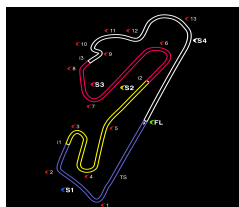

ANPAC CLASSIC RACING
CIRCUITO ESTORIL
16/17 SETEMBRO 2023

CPVSL SUPER LEGENDS

ANPAC CLASSIC RACING - Estoril 17 Setembro 2023
TREINOS CRONOMETRADOS

Sequência de voltas mais rápidas

| Decorrido | Nº Piloto | Equipa | Carro | Classe | Tempo | km/h | Vlt. |
|-----------|-------------------------|---------------------|-----------------|--------|-----------------|-------|------|
| 4:36.066 | 118 FRANCISCO GONÇALVES | FRANCISCO GONÇALVES | LOTUS ELISE 111 | S EXT | 2:02.565 | 122.3 | 2 |
| 6:37.216 | 118 FRANCISCO GONÇALVES | FRANCISCO GONÇALVES | LOTUS ELISE 111 | S EXT | 2:01.150 | 123.7 | 3 |
| 10:40.851 | 118 FRANCISCO GONÇALVES | FRANCISCO GONÇALVES | LOTUS ELISE 111 | S EXT | 2:00.729 | 124.1 | 5 |
| 23:40.408 | 118 FRANCISCO GONÇALVES | FRANCISCO GONÇALVES | LOTUS ELISE 111 | S EXT | 1:59.917 | 125.0 | 8 |