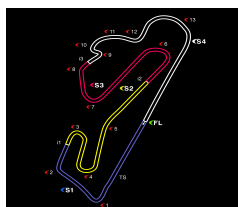

ANPAC CLASSIC RACING
CIRCUITO ESTORIL
 16/17 SETEMBRO 2023

CPVSL SUPER LEGENDS

ANPAC CLASSIC RACING - Estoril 17 Setembro 2023

TREINOS CRONOMETRADOS

Melhores Velocidades Máximas

Nº Piloto	Equipa	Classe	V.Máx 1		V.Máx 2		V.Máx 3		V.Máx 4		V.Máx 5		Média	
			km/h	Vlt.	km/h	Vlt.	km/h	Vlt.	km/h	Vlt.	km/h	Vlt.		
118	FRANCISCO GONÇALVES	FRANCISCO GONÇALVES	S EXT	211.4	8	210.2	5	207.5	9	204.8	3	199.2	4	206,6
151	EDUARDO LEITÃO	EDUARDO LEITÃO	S TRO	196.4	11	195.3	9	193.6	5	191.9	6	191.2	10	193,7
112	ANDRÉ TAVARES	ANDRÉ TAVARES	S EXT	196.0	3	177.1	4	170.5	2					181,2
150	FILIPE FERREIRA	FILIPE FERREIRA	S TRO	191.9	11	189.3	10	186.1	7	185.8	8	185.1	9	187,6
199	VALDEMAR NÓVOA	LUIS NÓVOA	S TUR	188.3	9	184.5	5	182.1	10	181.2	11	180.6	3	183,3
160	MIGUEL PORTO	PAULO LOPES PORTO	S TRO	187.7	11	185.1	8	184.8	10	184.8	9	184.8	6	185,4
113	MARCO MOURA	RUI SILVA	S TUR	187.3	3	186.7	5	184.2	4	176.5	9	174.0	7	181,7
171	HUGO BRANQUINHO	HUGO BRANQUINHO	S TRO	186.4	7	184.5	8	178.3	4	178.3	6	172.1	3	179,9
159	DIOGO OLIVEIRA	GUILHERME OLIVEIRA	S TRO	184.8	9	184.2	10	183.0	7	179.4	11	177.1	8	181,7
163	ELEUTÉRIO DUARTE	ELEUTÉRIO DUARTE	S TRO	181.5	2	171.6	6	169.5	10	167.4	9	160.1	8	170,0
157	JOEL REIS	JOEL REIS	S TRO	179.7	11	176.5	10	170.8	7	170.0	8	167.7	9	172,9
152	JOÃO VINTÉM	SÉRGIO AZEVEDO	S TRO	174.9	5	174.9	6	159.9	3	159.7	2			167,4
154	CARLOS BARBOSA	CARLOS BARBOSA	S TRO	174.6	7	174.0	8	172.4	5	170.5	10	165.7	6	171,4
115	TELMO NUNES	ANTÓNIO MANUEL C. DIAS DUARTE	S TRO	172.1	9	168.2	6	163.0	3	163.0	4	152.4	7	163,7