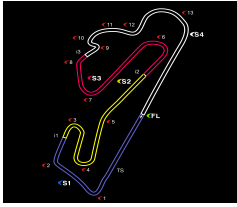

**ANPAC CLASSIC RACING**  
**CIRCUITO ESTORIL**  
 16/17 SETEMBRO 2023

**CPVSL SUPER LEGENDS**  
 ANPAC CLASSIC RACING - Estoril 17 Setembro 2023  
 TREINOS CRONOMETRADOS

Melhores tempos intermédios

Inter. 1			Inter. 2			Inter. 3			Pos	Nº Piloto	Volta Ideal	Melhor Volta
Pos	Nº Piloto	Tempo	Nº Piloto	Tempo	Nº Piloto	Tempo	Pos	Nº Piloto				
1	118 F.GONÇALVES	25.005	118 F.GONÇALVES	31.900	118 F.GONÇALVES	1:03.012	1	118 F.GONÇALVES	1:59.917	1:59.917	(1)	
2	112 A.TAVARES	26.137	112 A.TAVARES	33.117	199 L.NÓVOA	1:05.953	2	199 V.NÓVOA	2:06.551	2:06.848	(2)	
3	171 H.BRANQUINHO	26.647	199 L.NÓVOA	33.824	171 H.BRANQUINHO	1:06.594	3	171 H.BRANQUINHO	2:07.118	2:07.351	(4)	
4	199 L.NÓVOA	26.774	171 H.BRANQUINHO	33.877	112 A.TAVARES	1:08.000	4	112 A.TAVARES	2:07.254	2:07.254	(3)	
5	150 F.FERREIRA	27.689	163 E.DUARTE	34.833	151 E.LEITÃO	1:08.244	5	151 E.LEITÃO	2:11.516	2:13.507	(9)	
6	163 E.DUARTE	27.813	115 A.DUARTE	35.034	115 A.DUARTE	1:08.576	6	115 T.NUNES	2:11.543	2:11.837	(5)	
7	151 E.LEITÃO	27.841	150 F.FERREIRA	35.272	150 F.FERREIRA	1:09.037	7	163 E.DUARTE	2:11.856	2:12.318	(7)	
8	115 A.DUARTE	27.933	151 E.LEITÃO	35.431	113 R.SILVA	1:09.154	8	150 F.FERREIRA	2:11.998	2:12.160	(6)	
9	113 R.SILVA	27.947	113 R.SILVA	35.522	163 E.DUARTE	1:09.210	9	113 M.MOURA	2:12.623	2:12.695	(8)	
10	157 J.REIS	28.284	154 C.BARBOSA	35.936	157 J.REIS	1:10.741	10	157 J.REIS	2:15.321	2:15.321	(10)	
11	160 P.PORTO	28.902	157 J.REIS	36.296	160 P.PORTO	1:11.459	11	154 C.BARBOSA	2:16.802	2:17.355	(11)	
12	154 C.BARBOSA	28.965	159 D.OLIVEIRA	36.363	154 C.BARBOSA	1:11.901	12	160 M.PORTO	2:17.370	2:17.452	(12)	
13	159 D.OLIVEIRA	28.988	152 S.AZEVEDO	36.909	159 D.OLIVEIRA	1:12.093	13	159 D.OLIVEIRA	2:17.444	2:17.566	(13)	
14	152 S.AZEVEDO	29.901	160 P.PORTO	37.009	152 S.AZEVEDO	1:13.915	14	152 J.VINTÉM	2:20.725	2:21.760	(14)	