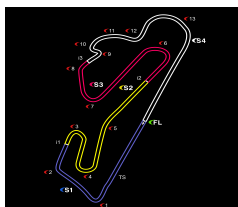

ESTORIL RACING FESTIVAL
CIRCUITO ESTORIL
09/10 DEZEMBRO 2022

3H GUPE
3H GUPE - 10 DEZEMBRO 2022
TREINO CRONOMETRADO

Sequência de voltas mais rápidas

Decorrido	Nº Equipa	Carro	Classe	Piloto	Tempo	km/h	Vlt.
5:16.251	32 MONTEIROS COMPETIÇÃO	FORD PUMA	TUR 2000	VITOR COSTA	2:14.728	111.2	2
6:07.626	16 BASTOS SPORT	KIA PICANTO	PICANTO	ORLANDO BATINA	2:05.121	119.8	2
8:12.490	16 BASTOS SPORT	KIA PICANTO	PICANTO	ORLANDO BATINA	2:04.864	120.0	3
11:09.206	178 AUTOMATEUS	HONA CIVIC TYPE R	TUR 2000	FRANCISCO GONÇALVES	1:58.212	126.8	3
13:06.493	178 AUTOMATEUS	HONA CIVIC TYPE R	TUR 2000	FRANCISCO GONÇALVES	1:57.287	127.8	4
15:03.266	178 AUTOMATEUS	HONA CIVIC TYPE R	TUR 2000	FRANCISCO GONÇALVES	1:56.773	128.3	5
18:10.616	122 COMVAL RACING	WESTFIELD AERO	TUR 2000	MARCO OSÓRIO	1:54.433	131.0	2
20:02.764	122 COMVAL RACING	WESTFIELD AERO	TUR 2000	MARCO OSÓRIO	1:52.148	133.6	3
21:54.753	122 COMVAL RACING	WESTFIELD AERO	TUR 2000	MARCO OSÓRIO	1:51.989	133.8	4
31:53.726	122 COMVAL RACING	WESTFIELD AERO	TUR 2000	MARCO OSÓRIO	1:50.088	136.1	7
33:43.094	122 COMVAL RACING	WESTFIELD AERO	TUR 2000	MARCO OSÓRIO	1:49.368	137.0	8