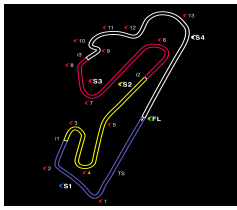

ESTORIL
CATERHAM
RACING
FESTIVAL

CATERHAM FESTIVAL 420R (PT+UK) CATERHAM FESTIVAL 420R (PT+UK) RACE

Gráfico de Voltas

Nº	Pos	Crelha	Vit.												
			1	2	3	4	5	6	7	8	9	10	11	12	
171	1	171	30	171	171	171	171	171	171	171	171	171	171	171	171
5	2	5	171	30	30	30	30	30	30	30	30	30	30	30	30
30	3	30	44	44	44	44	53	53	7	7	7	7	7	7	7
44	4	44	70	53	53	53	44	44	53	53	53	53	53	53	53
57	5	57	53	7	70	70	70	7	57	57	57	57	57	57	57
8	6	8	7	70	57	57	57	57	70	70	70	119	119	70	70
99	7	99	8	57	8	7	7	70	119	119	119	70	70	119	119
53	8	53	57	8	7	169	169	169	169	8	8	8	9	99	99
46	9	46	5	169	169	99	99	8	8	99	99	99	99	9	9
136	10	136	46	5	99	5	119	119	99	9	9	9	8	8	8
116	11	116	101	99	5	119	5	99	9	101	101	101	101	101	101
101	12	101	99	119	119	9	9	5	5	43	43	43	43	43	43
7	13	7	169	116	116	8	8	9	101	153	153	153	3	3	3
70	14	70	116	9	9	101	101	101	153	3	3	3	136	136	136
169	15	169	153	101	101	153	153	153	43	169	64	136	153	153	153
153	16	153	119	153	153	3	3	3	3	5	136	64	64	64	64
64	17	64	9	64	3	43	43	43	64	64	47	47	47	47	47
68	18	68	64	3	43	64	64	64	136	136	5	5	5	5	5
3	19	3	3	43	64	47	47	47	47	47	46	46	116	116	116
112	20	112	47	47	47	136	136	136	46	46	116	116	46	46	46
9	21	9	43	136	136	112	112	46	116	116					
47	22	47	112	112	112	46	46	116							
43	23	43	136	46	46	116	116								
119	24	119													