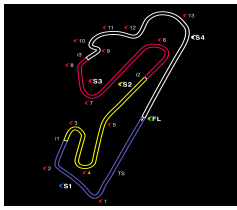

ESTORIL
CATERHAM
RACING
FESTIVAL

CATERHAM FESTIVAL 420R (PT+UK)

CATERHAM FESTIVAL 420R (PT+UK)

QUALY RACE 2

Gráfico de Voltas

Nº	Pos	Crelha	Vit.														
			1	2	3	4	5	6	7	8	9	10	11	12	13	14	
43	1	43	171	44	44	171	171	171	171	171	171	171	171	171	44	171	171
101	2	101	44	171	30	44	44	44	44	44	44	44	44	44	171	5	5
5	3	5	30	30	171	5	5	5	30	30	5	5	5	5	30	53	53
153	4	153	5	5	5	30	30	30	5	5	30	30	30	30	53	30	30
171	5	171	101	119	7	7	57	53	53	53	53	53	53	53	53	7	7
30	6	30	119	101	119	57	7	57	57	57	57	57	57	7	57	44	44
44	7	44	43	8	101	53	53	7	7	7	7	7	7	8	44	8	8
68	8	68	153	7	57	8	8	8	8	8	8	8	8	8	57	8	57
136	9	136	8	43	8	169	101	101	169	46	46	46	46	46	46	169	169
119	10	119	68	169	169	101	169	169	46	169	169	169	169	169	169	99	99
116	11	116	46	57	53	46	46	46	101	101	101	101	101	99	99	46	46
8	12	8	7	46	46	70	136	99	99	99	99	99	99	101	101	101	101
64	13	64	169	153	153	43	99	136	136	136	136	136	136	136	136	136	136
47	14	47	47	68	43	136	43	43	43	70	70	70	70	70	70	70	70
169	15	169	136	53	70	99	70	70	70	43	153	153	153	153	116	116	116
99	16	99	57	136	136	116	116	116	153	153	43	116	116	116	153	153	153
3	17	3	53	70	99	153	153	153	68	116	116	43	43	43	43	64	64
46	18	46	99	99	68	68	68	68	116	68	68	68	68	68	68	68	68
70	19	70	70	47	116	47	47	47	47	64	64	64	64	64	64	3	3
9	20	9	116	116	47	3	3	64	64	47	3	3	3	3	3	47	47
112	21	112	64	64	3	64	64	3	3	3	47	47	47	47	47	112	112
7	22	7	3	3	64	119	112	112	112	112	112	112	112	112	112	112	112
57	23	57	112	112	112	112	9	9	9	9	9	9	9	9	9	9	9
53	24	53	9	9	9	9	119	119	119	119	119	119	119	119	119	119	119