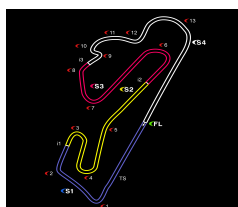

ESTORIL
CATERHAM
RACING
FESTIVAL

CATERHAM FESTIVAL 420R (PT+UK) CATERHAM FESTIVAL 420R (PT+UK) QUALY RACE 1

Tempos por volta

Piloto Dobrado

Nº	Tempo	Dif.	Nº	Tempo	Dif.	Nº	Tempo	Dif.	Nº	Tempo	Dif.	Nº	Tempo	Dif.
8	1:49.377	8.238	3	2:28.517	10.124									
99	1:49.304	8.503	47	2:27.058	3 Vlt.									
116	1:49.502	9.394	169	2:46.498	1 Vlt.									
136	1:50.873	14.192	112	1:58.307	27.660									
46	1:50.352	20.827												
169	1:51.067	1 Vlt.												
9	1:51.545	21.654												
101	1:51.040	24.489												
70	1:50.443	26.631												
64	1:56.861	29.450												
153	1:51.929	30.755												
68	1:53.583	32.417												
3	1:54.642	51.983												
47	3:48.752	3 Vlt.												
112	2:03.148	1:40.742												

Vlt. 13

171	2:34.755	
30	2:36.392	1.744
5	2:37.505	3.038
53	2:39.133	4.773
57	2:39.845	5.640
44	2:38.336	7.320
8	2:35.448	8.931
99	2:35.752	9.500
116	2:35.555	10.194
136	2:31.234	10.671
46	2:25.155	11.227
169	2:25.392	1 Vlt.
9	2:25.999	12.898
101	2:25.087	14.821
70	2:24.728	16.604
64	2:24.356	19.051
153	2:24.088	20.088
68	2:23.018	20.680
3	2:04.653	21.881
47	2:05.187	3 Vlt.
112	2:03.640	1:09.627

Vlt. 14

171	2:40.274	
30	2:38.808	0.278
5	2:40.393	3.157
53	2:38.857	3.356
57	2:38.111	3.477
44	2:36.888	3.934
8	2:35.435	4.092
99	2:35.430	4.656
116	2:34.901	4.821
136	2:34.922	5.319
46	2:34.927	5.880
101	2:31.375	5.922
70	2:30.421	6.751
64	2:30.463	9.240
153	2:29.876	9.690
68	2:29.550	9.956