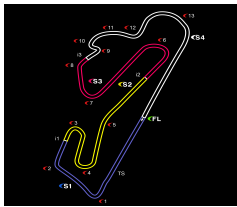

ESTORIL
CATERHAM
RACING
FESTIVAL

CATERHAM FESTIVAL 420R (PT+UK)

CATERHAM FESTIVAL 420R (PT+UK)

QUALY RACE 1

Gráfico de Voltas

Nº	Pos	Crelha	Vit.													
			1	2	3	4	5	6	7	8	9	10	11	12	13	14
53	1	53	7	53	7	7	171	171	30	171	171	171	171	171	171	171
57	2	57	53	7	53	53	53	7	171	30	7	7	7	30	30	30
7	3	7	57	57	57	57	7	53	7	7	30	30	30	5	5	5
112	4	112	44	44	5	171	57	30	57	57	57	57	57	53	53	53
9	5	9	119	119	171	5	30	57	53	53	53	53	53	57	57	57
70	6	70	5	171	30	30	5	5	5	5	5	5	5	44	44	44
46	7	46	46	5	99	46	99	99	44	44	44	44	44	8	8	8
3	8	3	171	30	46	99	136	136	99	8	8	8	8	99	99	99
99	9	99	99	46	136	136	8	8	8	99	99	99	99	116	116	116
169	10	169	30	99	116	116	116	44	136	116	116	116	116	136	136	136
47	11	47	136	136	8	8	44	116	116	136	136	136	136	46	46	46
64	12	64	64	64	64	44	46	46	169	169	46	9	9	9	9	101
8	13	8	116	116	68	64	169	169	46	46	9	46	46	101	101	70
116	14	116	68	8	44	68	64	64	64	9	101	64	64	70	70	64
119	15	119	43	68	43	169	68	101	9	64	64	101	101	64	64	153
136	16	136	8	43	101	43	101	9	101	101	68	70	70	153	153	68
68	17	68	101	101	169	101	9	68	68	68	153	68	153	68	68	3
44	18	44	153	153	153	9	43	43	153	153	70	153	68	3	3	112
30	19	30	112	169	9	153	153	153	43	70	3	3	3	112	112	
171	20	171	169	9	70	70	70	70	70	43	43	112	112	169	169	
153	21	153	9	70	3	3	3	3	3	3	3	112	169	169		
5	22	5	70	3	112	112	112	112	112	112	169	47	47			
101	23	101	3	112	47	47	47	47	47	47	47					
43	24	43	47	47	119											