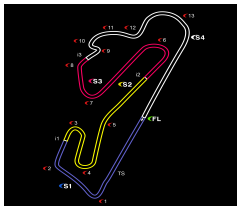

**ESTORIL
CATERHAM
RACING
FESTIVAL**

CATERHAM FESTIVAL 1600 (PT+UK) CATERHAM FESTIVAL 1600 RACE

Gráfico de Voltas

Nº	Pos	Crelha	Vit.															
			1	2	3	4	5	6	7	8	9	10	11	12	13	14	15	16
146	1	146	125	125	125	125	125	125	125	125	125	125	125	125	125	125	125	125
37	2	37	146	146	146	146	146	146	146	146	146	146	146	146	146	146	146	146
133	3	133	13	71	13	133	133	133	133	13	71	133	71	13	13	129	129	
13	4	13	71	13	71	13	13	13	13	133	111	13	13	71	129	13	111	
125	5	125	133	133	133	71	71	71	71	71	71	13	71	129	129	111	111	13
16	6	16	6	129	129	129	129	129	129	111	129	129	133	111	71	71	79	
71	7	71	37	6	111	111	111	111	111	111	129	133	111	111	133	133	79	71
129	8	129	129	111	6	6	79	79	79	79	79	79	79	79	79	79	133	133
24	9	24	24	24	24	79	79	6	6	24	24	24	24	24	24	24	24	24
6	10	6	111	177	79	24	24	24	24	6	177	177	177	177	177	177	177	177
177	11	177	177	79	177	177	177	177	177	177	88	88	88	88	88	88	88	88
111	12	111	97	88	97	88	88	88	88	88	6	6	6	6	6	6	6	6
77	13	77	79	97	88	97	2	2	2	2	2	2	2	2	2	16	16	50
79	14	79	88	2	2	2	16	16	16	16	16	16	16	16	16	2	2	16
97	15	97	2	50	16	50	50	50	50	50	50	50	50	50	50	50	50	2
2	16	2	50	16	50	16	97											
88	17	88	16	37														
50	18	50																
21	19	21																