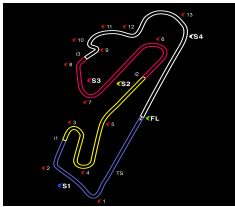

ESTORIL
CATERHAM
RACING
FESTIVAL

CATERHAM FESTIVAL 1600 (PT+UK) CATERHAM FESTIVAL 1600 QUALY RACE 2

Melhores Velocidades Máximas

Nº Piloto	Equipa	Classe	V.Máx 1		V.Máx 2		V.Máx 3		V.Máx 4		V.Máx 5		Média	
			km/h	Vlt.	km/h	Vlt.	km/h	Vlt.	km/h	Vlt.	km/h	Vlt.		
133	Mark Roberts	McMillan Motorsport	275R	211.4	8	209.4	11	207.5	13	206.3	3	203.2	12	207,6
177	John Styring	McMillan Motorsport	275R	206.3	13	201.4	12	198.5	6	198.5	3	198.1	8	200,6
71	John Shiveral	McMillan Motorsport	275R	204.8	12	203.6	10	201.8	11	201.4	8	198.1	6	201,9
6	Aman Uppal	McMillan Motorsport	275R	203.6	5	199.6	6	195.0	3	195.0	2	194.6	13	197,6
13	Michael O'Reilly	McMillan Motorsport	275R	202.5	8	200.7	9	200.3	11	199.9	10	198.1	5	200,3
146	Ben Winrow	McMillan Motorsport	275R	202.1	12	199.2	8	197.4	10	196.4	9	196.0	13	198,2
129	Tim Child	McMillan Motorsport	275R	201.4	11	201.0	13	198.5	10	197.8	4	197.1	9	199,2
125	Jay McCormack	McMillan Motorsport	275R	201.0	2	198.8	6	198.5	12	198.1	8	197.8	9	198,8
37	Pedro Lacerda	Garagem 19	275R	201.0	10	200.3	11	197.1	13	196.7	12	196.0	8	198,2
2	Luís Seguro	CRM Motorsport	275R	199.6	9	197.8	10	196.4	12	195.7	13	195.7	6	197,0
111	Oliver Gibson	McMillan Motorsport	275R	197.8	9	194.6	3	192.3	11	190.3	12	189.3	8	192,9
16	Dominic Geary	CRM Motorsport	275R	197.8	3	195.7	5	195.3	4	192.6	6	190.6	10	194,4
24	Pedro Falé	CRM Motorsport	275R	195.7	10	195.0	12	194.3	11	193.6	7	192.9	13	194,3
97	Gonçalo Nobre da Veiga	CRM Motorsport	275R	191.6	5	190.3	9	189.9	7	189.3	6	188.3	3	189,9
88	Paulo Santos	CRM Motorsport	275R	187.7	3	185.1	9	183.9	8	180.9	7	180.6	6	183,6
77	Frederico Brion Sanches	BS Motorsport	275R	185.5	2	160.1	1							172,8
50	Greg Hyatt	McMillan Motorsport	275R	162.7	1									162,7
79	Geoff Newman	McMillan Motorsport	275R											
21	Paulo Duarte	CRM Motorsport	275R											