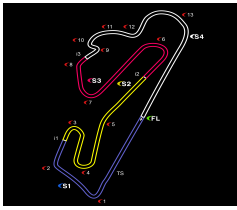

ESTORIL
CATERHAM
RACING
FESTIVAL

CATERHAM FESTIVAL 1600 (PT+UK)

CATERHAM FESTIVAL 1600

QUALY RACE 2

Melhores tempos intermédios

Pos	Inter. 1		Inter. 2		Inter. 3		Pos	Nº Piloto	Volta Ideal	Melhor Volta
	Nº Piloto	Tempo	Nº Piloto	Tempo	Nº Piloto	Tempo				
1	125 J.McCormack	23.906	129 T.Child	30.423	125 J.McCormack	59.031	1	125 J.McCormack	1:53.814	1:54.101 (1)
2	13 M.O'Reilly	24.010	37 P.Lacerda	30.713	133 M.Roberts	59.165	2	129 T.Child	1:54.092	1:54.748 (3)
3	133 M.Roberts	24.014	71 J.Shiveral	30.859	146 B.Winrow	59.401	3	133 M.Roberts	1:54.207	1:54.617 (2)
4	111 O.Gibson	24.030	13 M.O'Reilly	30.867	13 M.O'Reilly	59.447	4	37 P.Lacerda	1:54.270	1:55.146 (8)
5	37 P.Lacerda	24.065	125 J.McCormack	30.877	37 P.Lacerda	59.492	5	13 M.O'Reilly	1:54.324	1:54.822 (4)
6	129 T.Child	24.135	111 O.Gibson	30.918	129 T.Child	59.534	6	111 O.Gibson	1:54.491	1:55.098 (7)
7	71 J.Shiveral	24.303	177 J.Styring	30.920	111 O.Gibson	59.543	7	71 J.Shiveral	1:54.789	1:54.911 (5)
8	146 B.Winrow	24.325	133 M.Roberts	31.028	71 J.Shiveral	59.627	8	146 B.Winrow	1:54.973	1:55.459 (9)
9	6 A.Uppal	24.548	24 P.Falé	31.119	24 P.Falé	1:00.056	9	24 P.Falé	1:55.862	1:56.337 (11)
10	2 L.Seguro	24.572	146 B.Winrow	31.247	177 J.Styring	1:00.375	10	177 J.Styring	1:55.997	1:56.311 (10)
11	24 P.Falé	24.687	2 L.Seguro	31.314	6 A.Uppal	1:00.636	11	2 L.Seguro	1:56.781	1:56.916 (12)
12	177 J.Styring	24.702	6 A.Uppal	31.616	2 L.Seguro	1:00.895	12	6 A.Uppal	1:56.800	1:56.953 (13)
13	97 G.Nobre da Veiga	25.177	16 D.Geary	31.684	97 G.Nobre da Veiga	1:01.470	13	16 D.Geary	1:58.450	1:59.272 (15)
14	16 D.Geary	25.288	97 G.Nobre da Veiga	32.209	16 D.Geary	1:01.478	14	97 G.Nobre da Veiga	1:58.856	1:59.174 (14)
15	88 P.Santos	25.414	88 P.Santos	32.302	88 P.Santos	1:03.220	15	88 P.Santos	2:00.936	2:01.237 (16)
16	50 G.Hyatt	26.185	50 G.Hyatt	32.314	50 G.Hyatt	1:03.329	16	50 G.Hyatt	2:01.828	
17	77 F.Brion Sanches	26.911	77 F.Brion Sanches	32.347	77 F.Brion Sanches	1:03.391	17	77 F.Brion Sanches	2:02.649	