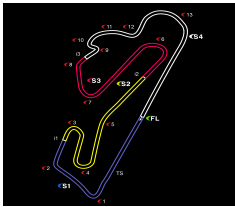

ESTORIL
CATERHAM
RACING
FESTIVAL

CATERHAM FESTIVAL 1600 (PT+UK)

CATERHAM FESTIVAL 1600

QUALY RACE 1

Melhores Velocidades Máximas

Nº Piloto	Equipa	Classe	V.Máx 1		V.Máx 2		V.Máx 3		V.Máx 4		V.Máx 5		Média
			km/h	Vlt.	km/h	Vlt.	km/h	Vlt.	km/h	Vlt.	km/h	Vlt.	
6 Aman Uppal	McMillan Motorsport	275R	211.0	8	209.4	6	204.4	2	203.2	11	203.2	9	206,2
71 John Shiveral	McMillan Motorsport	275R	208.2	8	204.4	4	201.0	11	200.7	10	198.5	9	202,6
146 Ben Winrow	McMillan Motorsport	275R	208.2	5	205.1	4	202.9	2	200.3	9	199.6	8	203,2
16 Dominic Geary	CRM Motorsport	275R	207.8	4	201.0	8	198.5	2	197.8	3	197.4	11	200,5
13 Michael O'Reilly	McMillan Motorsport	275R	206.3	4	203.2	3	202.5	5	201.4	13	201.4	7	203,0
129 Tim Child	McMillan Motorsport	275R	204.4	9	202.5	10	202.1	5	201.0	12	200.3	2	202,1
177 John Styring	McMillan Motorsport	275R	203.6	11	203.2	9	202.5	13	201.8	8	201.8	2	202,6
37 Pedro Lacerda	Garagem 19	275R	202.5	4	202.1	5	201.4	6	201.0	10	199.6	12	201,3
133 Mark Roberts	McMillan Motorsport	275R	202.5	7	201.8	3	199.2	12	197.4	6	197.1	5	199,6
77 Frederico Brion Sanches	BS Motorsport	275R	201.8	12	201.4	3	199.6	11	198.5	6	196.4	5	199,5
24 Pedro Falé	CRM Motorsport	275R	201.4	7	200.7	6	200.3	3	199.6	4	198.8	2	200,2
125 Jay McCormack	McMillan Motorsport	275R	201.0	12	197.1	11	196.7	3	196.4	8	196.0	9	197,4
97 Gonçalo Nobre da Veiga	CRM Motorsport	275R	199.2	12	197.8	2	196.0	3	190.3	5	188.6	9	194,4
50 Greg Hyatt	McMillan Motorsport	275R	198.5	6	198.5	4	197.1	5	196.7	11	196.4	9	197,4
2 Luís Seguro	CRM Motorsport	275R	198.1	4	197.4	6	196.4	2	196.0	7	192.3	3	196,0
88 Paulo Santos	CRM Motorsport	275R	196.0	4	195.3	13	195.3	9	195.3	5	194.3	6	195,2
21 Paulo Duarte	CRM Motorsport	275R	186.1	1									186,1
79 Geoff Newman	McMillan Motorsport	275R											
111 Oliver Gibson	McMillan Motorsport	275R											