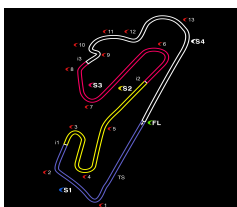

ESTORIL
CATERHAM
RACING
FESTIVAL

CATERHAM FESTIVAL 1600 (PT+UK)

CATERHAM FESTIVAL 1600

QUALY RACE 1

Gráfico de Voltas

Nº	Pos	Crelha	Vit.												
			1	2	3	4	5	6	7	8	9	10	11	12	13
125	1	125	125	125	125	125	125	125	125	125	125	125	146	146	16
6	2	6	133	37	133	133	133	37	133	133	133	37	16	16	133
79	3	79	37	133	37	37	37	133	37	37	37	133	37	133	146
133	4	133	129	129	6	16	16	16	16	16	16	16	133	37	37
129	5	129	6	6	146	6	146	129	129	146	146	146	125	129	129
37	6	37	77	146	129	129	129	6	146	129	129	129	13	13	13
97	7	97	16	16	16	146	6	146	13	13	13	13	129	71	71
77	8	77	146	77	77	71	71	13	6	71	71	71	71	125	24
177	9	177	177	177	177	77	13	71	71	6	6	24	24	24	77
50	10	50	71	24	71	177	177	177	177	24	6	6	77	6	
21	11	21	97	71	24	13	77	77	24	24	177	177	77	6	177
16	12	16	24	13	13	24	24	24	77	77	77	77	177	177	50
111	13	111	13	50	97	97	97	97	97	97	97	97	88	97	97
2	14	2	50	88	50	50	2	2	50	88	88	88	97	88	88
24	15	24	88	97	2	2	50	50	88	50	50	50	50	50	2
71	16	71	2	2	88	88	88	88	2	2	2	2	2	2	
146	17	146	21	79	79	79	79	79	79						
88	18	88	79												
13	19	13													