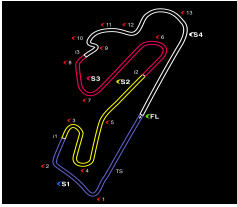

RACE READY
IBERIAN HISTORIC RACING

Análise de regularidade

Voltas 10% mais rápidas que o tempo de referência ■

Vlt.	Tempo	Dif. Penalização	Vlt.	Tempo	Dif. Penalização	Vlt.	Tempo	Dif. Penalização
<input type="checkbox"/>	Tempo de referência							