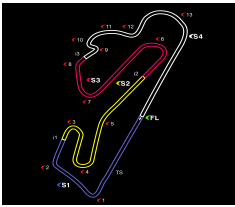

ACDME Race Weekend GT3 Cup
25 / 26 de Setembro de 2021

TROFEU C1

ACDME Race Weekend GT3 Cup - 25 e 26 Setembro 2021
CORRIDA 2

Fastest Lap Sequence

Elapsed	No Team	Car	Class	Driver	Time	Kph	Lap
4:45.855	34 PAINT & GO 1	CITROEN C1	PRO	DUARTE BOTELHO	2:21.048	106.3	2
4:46.241	88 LJ SPORT 88	CITROEN C1	AM	JOAO SILVESTRE	2:20.670	106.5	2
7:05.629	88 LJ SPORT 88	CITROEN C1	AM	JOAO SILVESTRE	2:19.388	107.5	3
34:40.157	88 LJ SPORT 88	CITROEN C1	AM	JOAO SILVESTRE	2:19.384	107.5	14