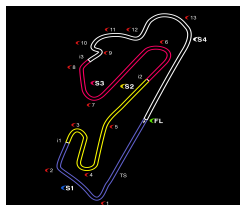

ACDME Race Weekend GT3 Cup
25 / 26 de Setembro de 2021

TROFEU C1

ACDME Race Weekend GT3 Cup - 25 e 26 Setembro 2021 CORRIDA 1

Best Sector Times

Sector 1		Sector 2		Sector 3		No Team	Class	Ideal Lap	Best Lap		
No Driver	Time	No Driver	Time	No Driver	Time						
1	88 P.ALFACE	28.921	34 M.MAGALHAES	38.296	352 L.MAGALHAES	1:11.904	1	33 TZI DESIGNS RACING TEAM	PRO	2:19.366	2:19.612 (3)
2	352 L.MAGALHAES	28.967	33 J.MOREIRA	38.338	33 J.MOREIRA	1:12.031	2	352 PAINT & GO 2	GUEST	2:19.371	2:19.371 (1)
3	18 J.FIGUEIREDO	28.995	18 J.FIGUEIREDO	38.396	34 M.MAGALHAES	1:12.077	3	34 PAINT & GO 1	PRO	2:19.418	2:19.604 (2)
4	33 J.MOREIRA	28.997	66 R.COSTA	38.466	18 J.FIGUEIREDO	1:12.092	4	18 GS COMPETIZIONE	AM	2:19.483	2:19.628 (4)
5	34 M.MAGALHAES	29.045	352 L.MAGALHAES	38.500	66 R.COSTA	1:12.126	5	66 TEAM RUBRICA	PRO	2:19.833	2:19.985 (5)
6	40 R.CORREIA	29.066	999 P.ESCARIGO	38.511	999 P.ESCARIGO	1:12.371	6	88 LJ SPORT 88	AM	2:19.894	2:20.016 (6)
7	911 G.COSTA	29.155	88 P.ALFACE	38.578	88 P.ALFACE	1:12.395	7	999 AUTOCLOCHE & GO!!!	AM	2:20.040	2:20.220 (7)
8	999 P.ESCARIGO	29.158	911 G.COSTA	38.630	21 P.PINTO	1:12.643	8	911 RAZAO AUTOMOVEL	AM	2:20.477	2:20.645 (8)
9	66 R.COSTA	29.241	330 G.GAIVAO	38.698	911 G.COSTA	1:12.692	9	21 R4F	PRO	2:20.744	2:21.344 (12)
10	21 P.PINTO	29.347	21 P.PINTO	38.754	330 G.GAIVAO	1:12.728	10	330 WALLUP WOODLAB	PRO	2:20.802	2:21.092 (9)
11	330 G.GAIVAO	29.376	40 R.CORREIA	38.834	20 R.AGUAS	1:12.786	11	40 ASTRILUSA RACING TEAM	AM	2:20.809	2:21.256 (10)
12	20 R.AGUAS	29.617	20 R.AGUAS	38.867	40 R.CORREIA	1:12.909	12	20 CASAS DO AMBIENTE	AM	2:21.270	2:21.313 (11)
13	888 P.GIL	29.643	888 P.GIL	38.984	9 B.DIAS	1:13.870	13	888 888 MOTORSPORT	AM	2:22.566	2:23.090 (14)
14	9 B.DIAS	29.663	9 B.DIAS	39.100	888 P.GIL	1:13.939	14	9 OUTSCOPE	AM	2:22.633	2:22.893 (13)
15	58 A.QUARESMA	29.832	58 A.QUARESMA	39.779	58 A.QUARESMA	1:15.374	15	58 QUARESMA RACING TEAM	AM	2:24.985	2:25.675 (15)